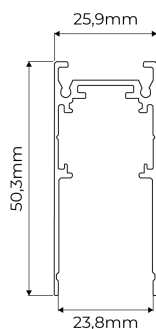

REF.: LINK-PF-SB-X-X-X---3M-P

A = 50mm | B = 26mm | C = 3000mm

IMPORTANTE: ENSAIOS REALIZADOS A 25°C

Trilho magnético LINK de sobrepor. Corpo em alumínio com acabamento preto. Tampa em polímero com acabamento preto. Grau de proteção IP-20. (Necessita fonte com saída 48Vcc na montagem do trilho qual a luminária será instalada).

Aplicação	Ambiente interno
Instalação	Sobrepor
Altura	50
Largura	26
Comprimento	3000
IP	20
Corpo	Alumínio
Cor	Preta
Ótica principal	-
Potência	-
Fluxo Luminária	-
Intensidade	-
Eficácia	-
Facho	-
CCT	-
Tensão	48Vcc
Dimerização	-
Garantia	5 anos
UGR	-
Tipo de LED	Standard
Vida útil	-
Eficácia do LED	-
Fluxo Luminoso do LED	-
Potência do LED	-