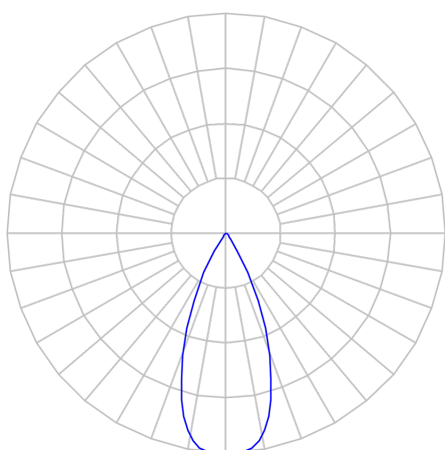

REF.: LINK-PJ-X-X-OR136-10-3090-D45X120-B

A = 120mm | B = Ø45mm

**IMPORTANTE: ENSAIOS REALIZADOS A 25°C**

Luminária spot para trilho magnético LINK, 10W 3000K IRC>90. Corpo em alumínio. Acabamento branco. Controle óptico principal através de lente + recuo branco. Luminária grau de proteção IP-20. Alimentação 48Vcc. (Necessita fonte com saída 48Vcc na montagem do trilho qual a luminária será instalada).

Aplicação	Ambiente interno
Altura	120
Largura	Ø45
IP	20
Corpo	Alumínio
Cor	Branca
Ótica principal	Lente + Recuo Branco
Potência	10W
Fluxo Luminária	1033lm
Intensidade	2008cd
Eficácia	103lm/W
Facho	36°
CCT	3000K
IRC	90
Tensão	48Vcc
Dimerização	Liga/Desliga
Garantia	5 anos
UGR	Espaçamento 1m (4H/8H) - <-1/<-1
Tipo de LED	Standard
Vida útil	50.000 (ta<25°C)
Eficácia do LED	150lm/W
Fluxo Luminoso do LED	1500lm
Potência do LED	10W