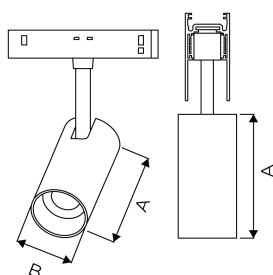

# LINK PROJETOR D45X120 FACHO DIRECIONAVEL 36° 10W 3000K IRC90 BRANCA

datasheet gerado em  
21-06-26

REF.: LINK-PJ-X-X-OR136-10-3090-D45X120-B

A = 120mm | B = Ø45mm

IMPORTANTE: ENSAIOS REALIZADOS A 25°C

Aplicação	Ambiente interno
Altura	120
Largura	Ø45
IP	20
Corpo	Alumínio
Cor	Branca
Ótica principal	Lente + Recuo Branco
Potência	10W
Fluxo Luminária	1033lm
Intensidade	2008cd
Eficácia	103lm/W
Facho	36°
CCT	3000K
IRC	90
Tensão	48Vcc
Dimerização	Liga/Desliga
Garantia	5 anos
UGR	Espaçamento 1m (4H/8H) - <-1/<-1
Tipo de LED	Standard
Vida útil	50.000 (ta<25°C)
Eficácia do LED	150lm/W
Fluxo Luminoso do LED	1500lm
Potência do LED	10W