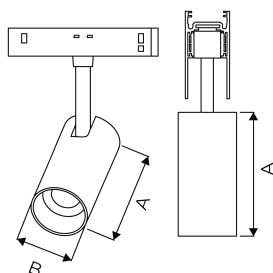

REF.: LINK-PJ-X-X-OR136-10-3090-D45X120-B

A = 120mm | B = Ø45mm

**IMPORTANTE: ENSAIOS REALIZADOS A 25°C**

Luminária spot para trilho magnético LINK, 10W 3000K IRC>90. Corpo em alumínio. Acabamento branco. Controle óptico principal através de lente + recuo branco. Luminária grau de proteção IP-20. Alimentação 48Vcc. (Necessita fonte com saída 48Vcc na montagem do trilho qual a luminária será instalada).

Aplicação	Ambiente interno
Altura	120
Largura	Ø45
IP	20
Corpo	Alumínio
Cor	Branca
Ótica principal	Lente + Recuo Branco
Potência	10W
Fluxo Luminária	1033lm
Intensidade	2008cd
Eficácia	103lm/W
Facho	36°
CCT	3000K
IRC	90
Tensão	48Vcc
Dimerização	Liga/Desliga
Garantia	5 anos
UGR	Espaçamento 1m (4H/8H) - <-1/<-1
Tipo de LED	Standard
Vida útil	50.000 (ta<25°C)
Eficácia do LED	150lm/W
Fluxo Luminoso do LED	1500lm
Potência do LED	10W