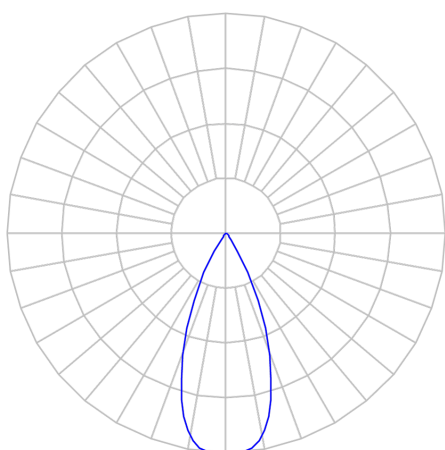

# LINK PROJETOR D45X120 FACHO DIRECIONAVEL 36° 10W 3000K IRC90 BRANCA

datasheet gerado em  
21-06-26

REF.: LINK-PJ-X-X-OR136-10-3090-D45X120-B

A = 120mm | B = Ø45mm

IMPORTANTE: ENSAIOS REALIZADOS A 25°C

Aplicação	Ambiente interno
Altura	120
Largura	Ø45
IP	20
Corpo	Alumínio
Cor	Branca
Ótica principal	Lente + Recuo Branco
Potência	10W
Fluxo Luminária	1033lm
Intensidade	2008cd
Eficácia	103lm/W
Facho	36°
CCT	3000K
IRC	90
Tensão	48Vcc
Dimerização	Liga/Desliga
Garantia	5 anos
UGR	Espaçamento 1m (4H/8H) - <-1/<-1
Tipo de LED	Standard
Vida útil	50.000 (ta<25°C)
Eficácia do LED	150lm/W
Fluxo Luminoso do LED	1500lm
Potência do LED	10W