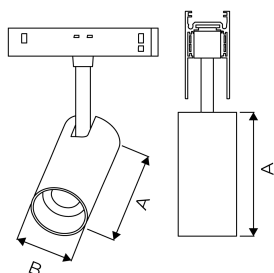

# LINK PROJETOR D45X120 FACHO DIRECIONAVEL 36° 10W 3000K IRC90 PRETA

datasheet gerado em  
21-06-26

REF.: LINK-PJ-X-X-OR136-10-3090-D45X120-P

A = 120mm | B = Ø45mm

IMPORTANTE: ENSAIOS REALIZADOS A 25°C

Aplicação	Ambiente interno
Altura	120
Largura	Ø45
IP	20
Corpo	Alumínio
Cor	Preta
Ótica principal	Lente + Recuo Preto
Potência	10W
Fluxo Luminária	1003lm
Intensidade	2278cd
Eficácia	100lm/W
Facho	36°
CCT	3000K
IRC	90
Tensão	48Vcc
Dimerização	Liga/Desliga
Garantia	5 anos
UGR	Espaçamento 1m (4H/8H) - <-1/<-1
Tipo de LED	Standard
Vida útil	50.000 (ta<25°C)
Eficácia do LED	150lm/W
Fluxo Luminoso do LED	1500lm
Potência do LED	10W