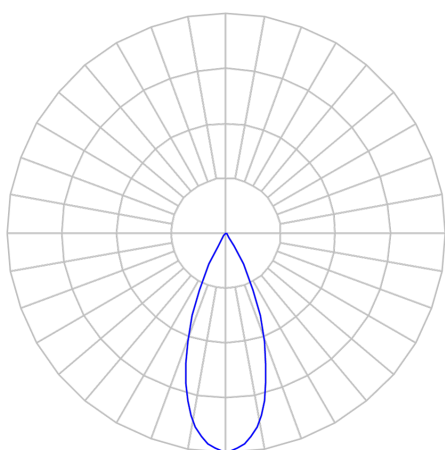

# LINK PROJETOR D45X120 FACHO DIRECIONAVEL 36° 10W 3000K IRC90 PRETA

datasheet gerado em  
21-06-26

REF.: LINK-PJ-X-X-OR136-10-3090-D45X120-P

A = 120mm | B = Ø45mm

IMPORTANTE: ENSAIOS REALIZADOS A 25°C

Aplicação	Ambiente interno
Altura	120
Largura	Ø45
IP	20
Corpo	Alumínio
Cor	Preta
Ótica principal	Lente + Recuo Preto
Potência	10W
Fluxo Luminária	1003lm
Intensidade	2278cd
Eficácia	100lm/W
Facho	36°
CCT	3000K
IRC	90
Tensão	48Vcc
Dimerização	Liga/Desliga
Garantia	5 anos
UGR	Espaçamento 1m (4H/8H) - <-1/<-1
Tipo de LED	Standard
Vida útil	50.000 (ta<25°C)
Eficácia do LED	150lm/W
Fluxo Luminoso do LED	1500lm
Potência do LED	10W