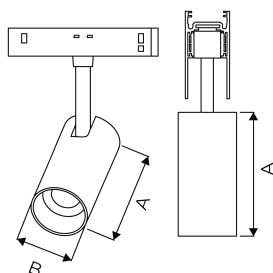

LINK PROJETOR D45X120 FACHO DIRECIONAVEL 36° 10W 3000K IRC90 PRETA

datasheet gerado em
21-06-26

REF.: LINK-PJ-X-X-OR136-10-3090-D45X120-P

A = 120mm | B = Ø45mm

IMPORTANTE: ENSAIOS REALIZADOS A 25°C

Aplicação	Ambiente interno
Altura	120
Largura	Ø45
IP	20
Corpo	Alumínio
Cor	Preta
Ótica principal	Lente + Recuo Preto
Potência	10W
Fluxo Luminária	1003lm
Intensidade	2278cd
Eficácia	100lm/W
Facho	36°
CCT	3000K
IRC	90
Tensão	48Vcc
Dimerização	Liga/Desliga
Garantia	5 anos
UGR	Espaçamento 1m (4H/8H) - <-1/<-1
Tipo de LED	Standard
Vida útil	50.000 (ta<25°C)
Eficácia do LED	150lm/W
Fluxo Luminoso do LED	1500lm
Potência do LED	10W