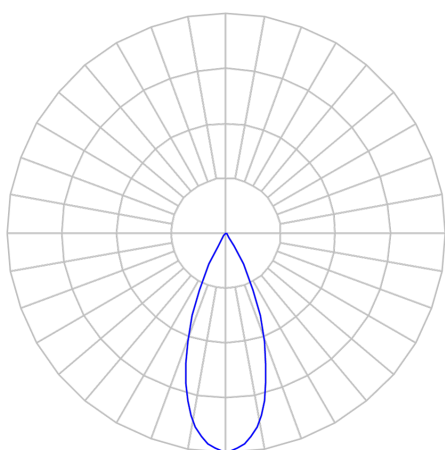

LINK PROJETOR D45X120 FACHO DIRECIONAVEL 36° 10W 3000K IRC90 PRETA

datasheet gerado em
21-06-26

REF.: LINK-PJ-X-X-OR136-10-3090-D45X120-P

A = 120mm | B = Ø45mm

IMPORTANTE: ENSAIOS REALIZADOS A 25°C

Aplicação	Ambiente interno
Altura	120
Largura	Ø45
IP	20
Corpo	Alumínio
Cor	Preta
Ótica principal	Lente + Recuo Preto
Potência	10W
Fluxo Luminária	1003lm
Intensidade	2278cd
Eficácia	100lm/W
Facho	36°
CCT	3000K
IRC	90
Tensão	48Vcc
Dimerização	Liga/Desliga
Garantia	5 anos
UGR	Espaçamento 1m (4H/8H) - <-1/<-1
Tipo de LED	Standard
Vida útil	50.000 (ta<25°C)
Eficácia do LED	150lm/W
Fluxo Luminoso do LED	1500lm
Potência do LED	10W