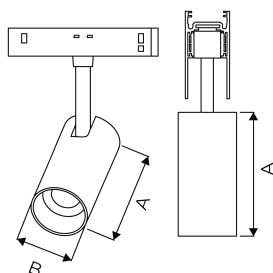

REF.: LINK-PJ-X-X-OR136-10-3090-D45X120-P

A = 120mm | B = Ø45mm

IMPORTANTE: ENSAIOS REALIZADOS A 25°C

Luminária spot para trilho magnético LINK, 10W 3000K IRC>90. Corpo em alumínio. Acabamento preto. Controle óptico principal através de lente + recuo preto. Luminária grau de proteção IP-20. Alimentação 48Vcc. (Necessita fonte com saída 48Vcc na montagem do trilho qual a luminária será instalada).

Aplicação	Ambiente interno
Altura	120
Largura	Ø45
IP	20
Corpo	Alumínio
Cor	Preta
Ótica principal	Lente + Recuo Preto
Potência	10W
Fluxo Luminária	1003lm
Intensidade	2278cd
Eficácia	100lm/W
Facho	36°
CCT	3000K
IRC	90
Tensão	48Vcc
Dimerização	Liga/Desliga
Garantia	5 anos
UGR	Espaçamento 1m (4H/8H) - <-1/<-1
Tipo de LED	Standard
Vida útil	50.000 (ta<25°C)
Eficácia do LED	150lm/W
Fluxo Luminoso do LED	1500lm
Potência do LED	10W