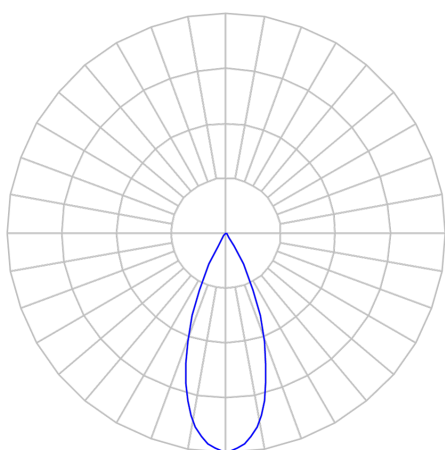

REF.: LINK-PJ-X-X-OR136-10-3090-D45X120-P

A = 120mm | B = Ø45mm

IMPORTANTE: ENSAIOS REALIZADOS A 25°C

Luminária spot para trilho magnético LINK, 10W 3000K IRC>90. Corpo em alumínio. Acabamento preto. Controle óptico principal através de lente + recuo preto. Luminária grau de proteção IP-20. Alimentação 48Vcc. (Necessita fonte com saída 48Vcc na montagem do trilho qual a luminária será instalada).

Aplicação	Ambiente interno
Altura	120
Largura	Ø45
IP	20
Corpo	Alumínio
Cor	Preta
Ótica principal	Lente + Recuo Preto
Potência	10W
Fluxo Luminária	1003lm
Intensidade	2278cd
Eficácia	100lm/W
Facho	36°
CCT	3000K
IRC	90
Tensão	48Vcc
Dimerização	Liga/Desliga
Garantia	5 anos
UGR	Espaçamento 1m (4H/8H) - <-1/<-1
Tipo de LED	Standard
Vida útil	50.000 (ta<25°C)
Eficácia do LED	150lm/W
Fluxo Luminoso do LED	1500lm
Potência do LED	10W