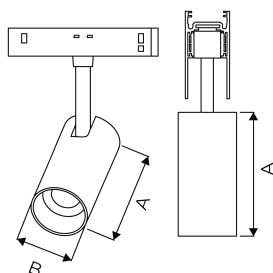

REF.: LINK-PJ-X-X-OR136-20-3090-D55X120-B

A = 120mm | B = Ø55mm

IMPORTANTE: ENSAIOS REALIZADOS A 25°C

Luminária spot para trilho magnético LINK, 20W 3000K IRC>90. Corpo em alumínio. Acabamento branco. Controle óptico principal através de lente + recuo branco. Luminária grau de proteção IP-20. Alimentação 48Vcc. (Necessita fonte com saída 48Vcc na montagem do trilho qual a luminária será instalada).

Aplicação	Ambiente interno
Altura	120
Largura	Ø55
IP	20
Corpo	Alumínio
Cor	Branca
Ótica principal	Lente + Recuo Branco
Potência	20W
Fluxo Luminária	2202lm
Intensidade	4812cd
Eficácia	110lm/W
Facho	36°
CCT	3000K
IRC	90
Tensão	48Vcc
Dimerização	Liga/Desliga
Garantia	5 anos
UGR	Espaçamento 1m (4H/8H) - <17/<17
Tipo de LED	Standard
Vida útil	50.000 (ta<25°C)
Eficácia do LED	150lm/W
Fluxo Luminoso do LED	3000lm
Potência do LED	20W