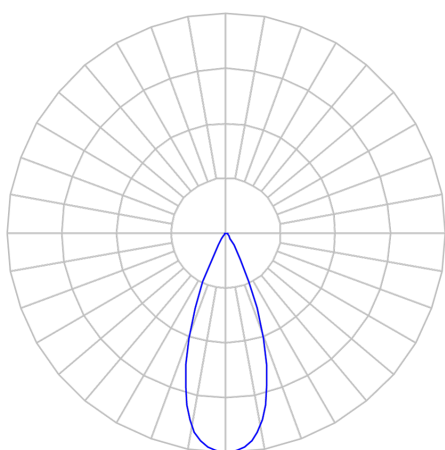

REF.: LINK-PJ-X-X-OR136-20-3090-D55X120-B

A = 120mm | B = Ø55mm

IMPORTANTE: ENSAIOS REALIZADOS A 25°C

Luminária spot para trilho magnético LINK, 20W 3000K IRC>90. Corpo em alumínio. Acabamento branco. Controle óptico principal através de lente + recuo branco. Luminária grau de proteção IP-20. Alimentação 48Vcc. (Necessita fonte com saída 48Vcc na montagem do trilho qual a luminária será instalada).

Aplicação	Ambiente interno
Altura	120
Largura	Ø55
IP	20
Corpo	Alumínio
Cor	Branca
Ótica principal	Lente + Recuo Branco
Potência	20W
Fluxo Luminária	2202lm
Intensidade	4812cd
Eficácia	110lm/W
Facho	36°
CCT	3000K
IRC	90
Tensão	48Vcc
Dimerização	Liga/Desliga
Garantia	5 anos
UGR	Espaçamento 1m (4H/8H) - <17/<17
Tipo de LED	Standard
Vida útil	50.000 (ta<25°C)
Eficácia do LED	150lm/W
Fluxo Luminoso do LED	3000lm
Potência do LED	20W