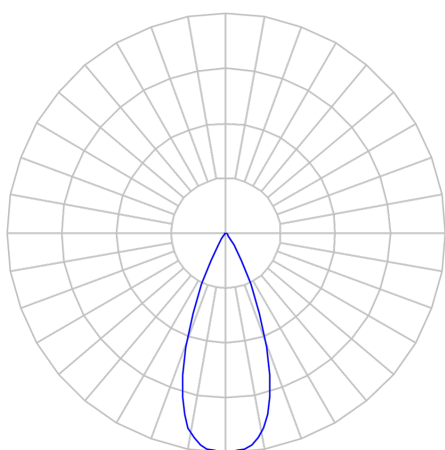

LINK PROJETOR D55X120 FACHO DIRECIONAVEL 36° 20W 3000K IRC90 PRETA

datasheet gerado em
20-06-26

REF.: LINK-PJ-X-X-OR136-20-3090-D55X120-P

A = 120mm | B = Ø55mm

IMPORTANTE: ENSAIOS REALIZADOS A 25°C

Aplicação	Ambiente interno
Altura	120
Largura	Ø55
IP	20
Corpo	Alumínio
Cor	Preta
Ótica principal	Lente + Recuo Preto
Potência	20W
Fluxo Luminária	2138lm
Intensidade	4576cd
Eficácia	107lm/W
Facho	36°
CCT	3000K
IRC	90
Tensão	48Vcc
Dimerização	Liga/Desliga
Garantia	5 anos
UGR	Espaçamento 1m (4H/8H) - <4/<4
Tipo de LED	Standard
Vida útil	50.000 (ta<25°C)
Eficácia do LED	150lm/W
Fluxo Luminoso do LED	3000lm
Potência do LED	20W