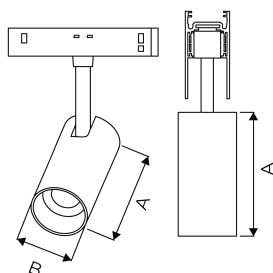

LINK PROJETOR D55X120 FACHO DIRECIONAVEL 36° 20W 3000K IRC90 PRETA

datasheet gerado em
20-06-26

REF.: LINK-PJ-X-X-OR136-20-3090-D55X120-P

A = 120mm | B = Ø55mm

IMPORTANTE: ENSAIOS REALIZADOS A 25°C

Aplicação	Ambiente interno
Altura	120
Largura	Ø55
IP	20
Corpo	Alumínio
Cor	Preta
Ótica principal	Lente + Recuo Preto
Potência	20W
Fluxo Luminária	2138lm
Intensidade	4576cd
Eficácia	107lm/W
Facho	36°
CCT	3000K
IRC	90
Tensão	48Vcc
Dimerização	Liga/Desliga
Garantia	5 anos
UGR	Espaçamento 1m (4H/8H) - <4/<4
Tipo de LED	Standard
Vida útil	50.000 (ta<25°C)
Eficácia do LED	150lm/W
Fluxo Luminoso do LED	3000lm
Potência do LED	20W