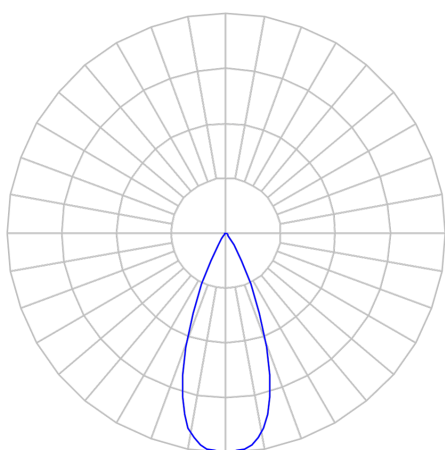

REF.: LINK-PJ-X-X-OR136-20-3090-D55X120-P

A = 120mm | B = Ø55mm

IMPORTANTE: ENSAIOS REALIZADOS A 25°C

Luminária spot para trilho magnético LINK, 20W 3000K IRC>90. Corpo em alumínio. Acabamento preto. Controle óptico principal através de lente + recuo preto. Luminária grau de proteção IP-20. Alimentação 48Vcc. (Necessita fonte com saída 48Vcc na montagem do trilho qual a luminária será instalada).

Aplicação	Ambiente interno
Altura	120
Largura	Ø55
IP	20
Corpo	Alumínio
Cor	Preta
Ótica principal	Lente + Recuo Preto
Potência	20W
Fluxo Luminária	2138lm
Intensidade	4576cd
Eficácia	107lm/W
Facho	36°
CCT	3000K
IRC	90
Tensão	48Vcc
Dimerização	Liga/Desliga
Garantia	5 anos
UGR	Espaçamento 1m (4H/8H) - <4/<4
Tipo de LED	Standard
Vida útil	50.000 (ta<25°C)
Eficácia do LED	150lm/W
Fluxo Luminoso do LED	3000lm
Potência do LED	20W