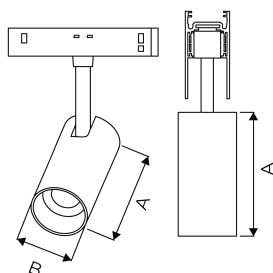

REF.: LINK-PJ-X-X-OR136-20-3090-D55X120-P

A = 120mm | B = Ø55mm

IMPORTANTE: ENSAIOS REALIZADOS A 25°C

Luminária spot para trilho magnético LINK, 20W 3000K IRC>90. Corpo em alumínio. Acabamento preto. Controle óptico principal através de lente + recuo preto. Luminária grau de proteção IP-20. Alimentação 48Vcc. (Necessita fonte com saída 48Vcc na montagem do trilho qual a luminária será instalada).

Aplicação	Ambiente interno
Altura	120
Largura	Ø55
IP	20
Corpo	Alumínio
Cor	Preta
Ótica principal	Lente + Recuo Preto
Potência	20W
Fluxo Luminária	2138lm
Intensidade	4576cd
Eficácia	107lm/W
Facho	36°
CCT	3000K
IRC	90
Tensão	48Vcc
Dimerização	Liga/Desliga
Garantia	5 anos
UGR	Espaçamento 1m (4H/8H) - <4/<4
Tipo de LED	Standard
Vida útil	50.000 (ta<25°C)
Eficácia do LED	150lm/W
Fluxo Luminoso do LED	3000lm
Potência do LED	20W