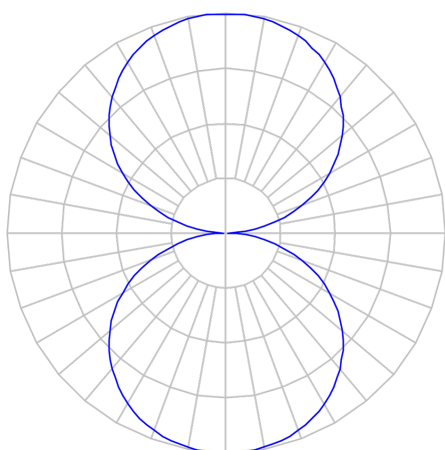

REF.: LIRA-CI-ARD-X-DFACTRANSL-10-COBCOMFY-30-95-M-(OPÇÕESPBE)

A = 250mm | B = Ø76mm | C = 103mm

IMPORTANTE: ENSAIOS REALIZADOS A 25°C

Aplicação	Ambiente externo
Instalação	Arandela Direta
Altura	250
Largura	Ø76
Comprimento	103
IP	65
Corpo	Alumínio
Cor	Branca, Preta ou Especial
Ótica principal	Acrílico Translucido
Potência	10W
Fluxo Luminária	518lm
Intensidade	163cd
Eficácia	52lm/W
Facho	Difuso
CCT	3000K
IRC	>95
Tensão	220V ou Bivolt
Dimerização	Liga/Desliga, Dali, 0-10 ou Triac
Garantia	5 anos
UGR	Espaçamento 1m (4H/8H) - <31/<31
Tipo de LED	COBcomfy
Vida útil	50.000 (ta<25°C)
Eficácia do LED	121lm/W
Fluxo Luminoso do LED	1119,76lm
Potência do LED	9,27W