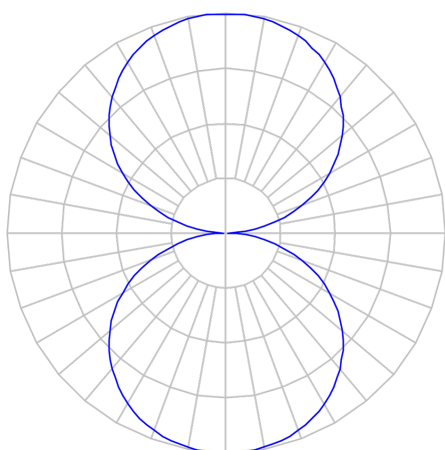

REF.: LIRA-CI-ARD-X-DFACTRANSL-14-COBCOMFY-30-95-G-(OPÇÕESPBE)

A = 320mm | B = Ø101mm | C = 127mm

IMPORTANTE: ENSAIOS REALIZADOS A 25°C

Aplicação	Ambiente externo
Instalação	Arandela Direta
Altura	320
Largura	Ø101
Comprimento	127
IP	65
Corpo	Alumínio
Cor	Branca, Preta ou Especial
Ótica principal	Acrílico Translucido
Potência	14W
Fluxo Luminária	705lm
Intensidade	233cd
Eficácia	50lm/W
Facho	Difuso
CCT	3000K
IRC	>95
Tensão	220V ou Bivolt
Dimerização	Liga/Desliga, Dali, 0-10 ou Triac
Garantia	5 anos
UGR	Espaçamento 1m (4H/8H) - <30/<30
Tipo de LED	COBcomfy
Vida útil	50.000 (ta<25°C)
Eficácia do LED	110lm/W
Fluxo Luminoso do LED	1421,33lm
Potência do LED	12,97W