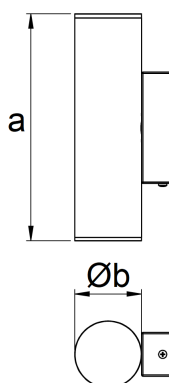

REF.: LIRA-CI-ARD-X-DFACTRANSL-14-COBCOMFY-30-95-G-(OPÇÕESPBE)

A = 320mm | B = Ø101mm | C = 127mm

IMPORTANTE: ENSAIOS REALIZADOS A 25°C

Aplicação	Ambiente externo
Instalação	Arandela Direta
Altura	320
Largura	Ø101
Comprimento	127
IP	65
Corpo	Alumínio
Cor	Branca, Preta ou Especial
Ótica principal	Acrílico Translucido
Potência	14W
Fluxo Luminária	705lm
Intensidade	233cd
Eficácia	50lm/W
Facho	Difuso
CCT	3000K
IRC	>95
Tensão	220V ou Bivolt
Dimerização	Liga/Desliga, Dali, 0-10 ou Triac
Garantia	5 anos
UGR	Espaçamento 1m (4H/8H) - <30/<30
Tipo de LED	COBcomfy
Vida útil	50.000 (ta<25°C)
Eficácia do LED	110lm/W
Fluxo Luminoso do LED	1421,33lm
Potência do LED	12,97W