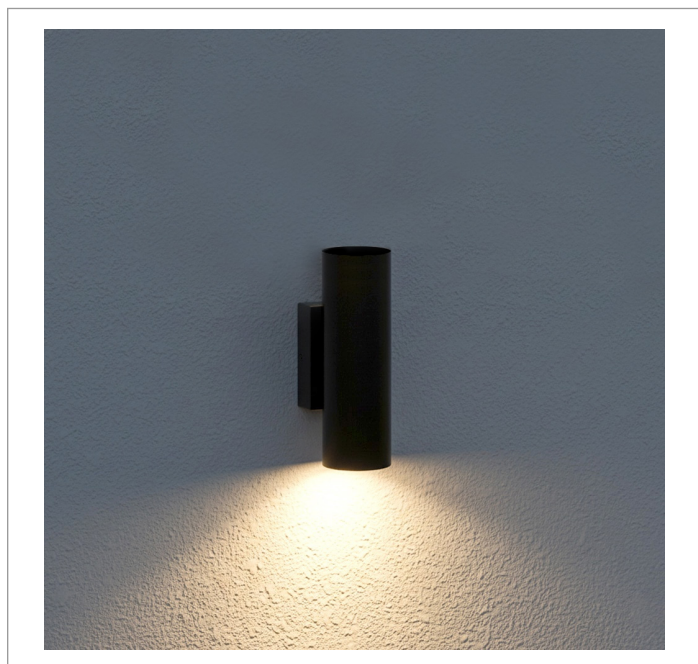

REF.: LIRA-CI-ARD-X-DFACTRANSL-14-COBCOMFY-30-95-G-(OPÇÕESPBE)

A = 320mm | B = Ø101mm | C = 127mm

IMPORTANTE: ENSAIOS REALIZADOS A 25°C

Aplicação	Ambiente externo
Instalação	Arandela Direta
Altura	320
Largura	Ø101
Comprimento	127
IP	65
Corpo	Alumínio
Cor	Branca, Preta ou Especial
Ótica principal	Acrílico Translucido
Potência	14W
Fluxo Luminária	705lm
Intensidade	233cd
Eficácia	50lm/W
Facho	Difuso
CCT	3000K
IRC	>95
Tensão	220V ou Bivolt
Dimerização	Liga/Desliga, Dali, 0-10 ou Triac
Garantia	5 anos
UGR	Espaçamento 1m (4H/8H) - <30/<30
Tipo de LED	COBcomfy
Vida útil	50.000 (ta<25°C)
Eficácia do LED	110lm/W
Fluxo Luminoso do LED	1421,33lm
Potência do LED	12,97W