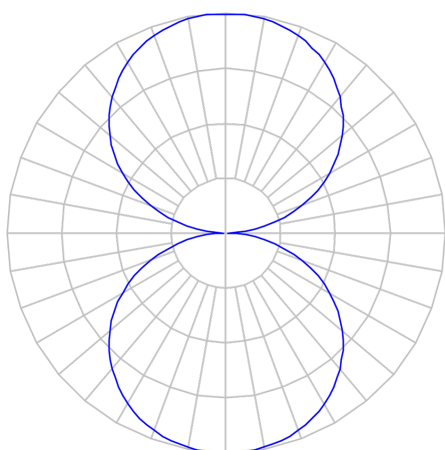

REF.: LIRA-CI-ARD-X-DFACTRANSL-6-COBCOMFY-25-95-M-(OPÇÕESPBE)

A = 250mm | B = Ø76mm | C = 103mm

IMPORTANTE: ENSAIOS REALIZADOS A 25°C

Aplicação	Ambiente externo
Instalação	Arandela Direta
Altura	250
Largura	Ø76
Comprimento	103
IP	65
Corpo	Alumínio
Cor	Branca, Preta ou Especial
Ótica principal	Acrílico Translucido
Potência	6W
Fluxo Luminária	322lm
Intensidade	97cd
Eficácia	54lm/W
Facho	Difuso
CCT	2500K
IRC	>95
Tensão	220V ou Bivolt
Dimerização	Liga/Desliga, Dali, 0-10 ou Triac
Garantia	5 anos
UGR	Espaçamento 1m (4H/8H) - <29/<29
Tipo de LED	COBcomfy
Vida útil	50.000 (ta<25°C)
Eficácia do LED	114lm/W
Fluxo Luminoso do LED	633,95lm
Potência do LED	5,56W