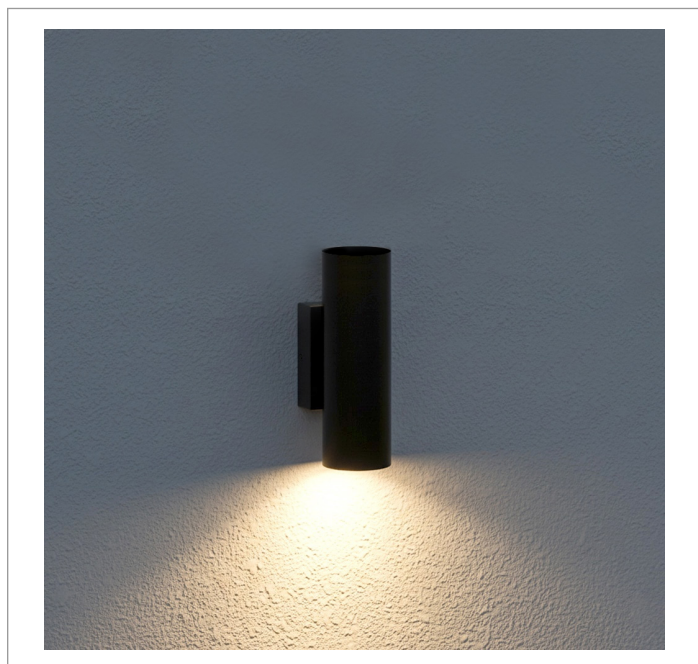

REF.: LIRA-CI-ARD-X-DFACTRANSL-6-COBCOMFY-30-95-M-(OPÇÕESPBE)

Luminária circular arandela iluminação direta, 6W 3000K IRC>95. Corpo em alumínio. Acabamento branco, preto ou especial. Controle óptico principal através de difusor em acrílico translúcido. Luminária grau de proteção IP-65. Driver corrente constante Liga/Desliga, Triac, 1-10V ou Dali (consultar condições). Tensão de trabalho 220V ou Bivolt.

Aplicação	Ambiente externo
Instalação	Arandela Direta
Altura	250
Largura	Ø76
Comprimento	103
IP	65
Corpo	Alumínio
Cor	Branca, Preta ou Especial
Ótica principal	Acrílico Translucido
Potência	6W
Fluxo Luminária	377lm
Intensidade	114cd
Eficácia	63lm/W
Facho	Difuso
CCT	3000K
IRC	>95
Tensão	220V ou Bivolt
Dimerização	Liga/Desliga, Dali, 0-10 ou Triac
Garantia	5 anos
UGR	Espaçamento 1m (4H/8H) - <30/<30
Tipo de LED	COBcomfy
Vida útil	50.000 (ta<25°C)
Eficácia do LED	134lm/W
Fluxo Luminoso do LED	743,9lm
Potência do LED	5,56W