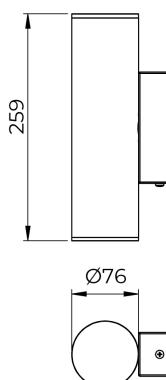

REF.: LIRA-CI-ARD-X-DFACTRANSL-6-COBCOMFY-30-95-M-(OPÇÕESPBE)

Luminária circular arandela iluminação direta, 6W 3000K IRC>95. Corpo em alumínio. Acabamento branco, preto ou especial. Controle óptico principal através de difusor em acrílico translúcido. Luminária grau de proteção IP-65. Driver corrente constante Liga/Desliga, Triac, 1-10V ou Dali (consultar condições). Tensão de trabalho 220V ou Bivolt.

Aplicação	Ambiente externo
Instalação	Arandela Direta
Altura	250
Largura	Ø76
Comprimento	103
IP	65
Corpo	Alumínio
Cor	Branca, Preta ou Especial
Ótica principal	Acrílico Translucido
Potência	6W
Fluxo Luminária	377lm
Intensidade	114cd
Eficácia	63lm/W
Facho	Difuso
CCT	3000K
IRC	>95
Tensão	220V ou Bivolt
Dimerização	Liga/Desliga, Dali, 0-10 ou Triac
Garantia	5 anos
UGR	Espaçamento 1m (4H/8H) - <30/<30
Tipo de LED	COBcomfy
Vida útil	50.000 (ta<25°C)
Eficácia do LED	134lm/W
Fluxo Luminoso do LED	743,9lm
Potência do LED	5,56W

**A = 250mm | B = Ø76mm | C = 103mm**

**IMPORTANTE: ENSAIOS REALIZADOS A 25°C**