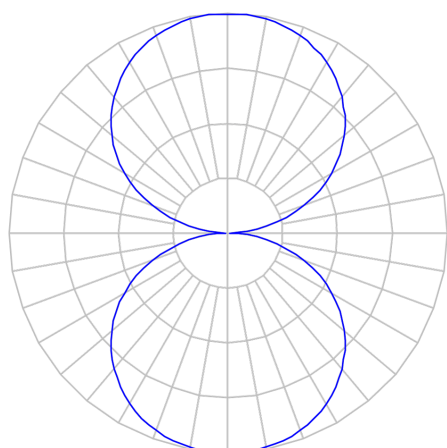

REF.: LIRA-CI-ARD-X-DFACTRANSL-6-COBCOMFY-30-95-M-(OPÇÕESPBE)

Luminária circular arandela iluminação direta, 6W 3000K IRC>95. Corpo em alumínio. Acabamento branco, preto ou especial. Controle óptico principal através de difusor em acrílico translúcido. Luminária grau de proteção IP-65. Driver corrente constante Liga/Desliga, Triac, 1-10V ou Dali (consultar condições). Tensão de trabalho 220V ou Bivolt.

Aplicação	Ambiente externo
Instalação	Arandela Direta
Altura	250
Largura	Ø76
Comprimento	103
IP	65
Corpo	Alumínio
Cor	Branca, Preta ou Especial
Ótica principal	Acrílico Translucido
Potência	6W
Fluxo Luminária	377lm
Intensidade	114cd
Eficácia	63lm/W
Facho	Difuso
CCT	3000K
IRC	>95
Tensão	220V ou Bivolt
Dimerização	Liga/Desliga, Dali, 0-10 ou Triac
Garantia	5 anos
UGR	Espaçamento 1m (4H/8H) - <30/<30
Tipo de LED	COBcomfy
Vida útil	50.000 (ta<25°C)
Eficácia do LED	134lm/W
Fluxo Luminoso do LED	743,9lm
Potência do LED	5,56W

**A = 250mm | B = Ø76mm | C = 103mm**

**IMPORTANTE: ENSAIOS REALIZADOS A 25°C**