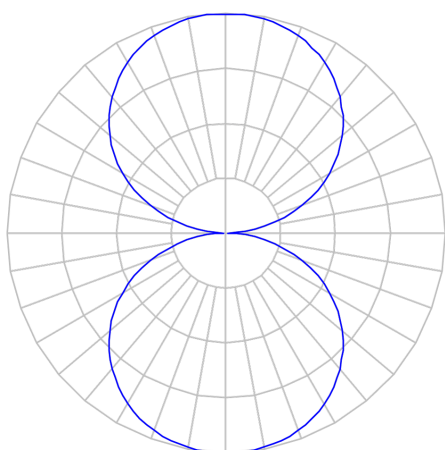

REF.: LIRA-CI-ARD-X-DFACTRANSL-6-COBMAX-27-90-M-(OPÇÕESPBE)

A = 250mm | B = Ø76mm | C = 103mm

IMPORTANTE: ENSAIOS REALIZADOS A 25°C

Aplicação	Ambiente externo
Instalação	Arandela Direta
Altura	250
Largura	Ø76
Comprimento	103
IP	65
Corpo	Alumínio
Cor	Branca, Preta ou Especial
Ótica principal	Acrílico Translucido
Potência	6W
Fluxo Luminária	455lm
Intensidade	136cd
Eficácia	76lm/W
Facho	Difuso
CCT	2700K
IRC	>90
Tensão	220V ou Bivolt
Dimerização	Liga/Desliga, Dali, 0-10 ou Triac
Garantia	5 anos
UGR	Espaçamento 1m (4H/8H) - <30/<30
Tipo de LED	COBmax
Vida útil	50.000 (ta<25°C)
Eficácia do LED	164lm/W
Fluxo Luminoso do LED	887,1lm
Potência do LED	5,4W