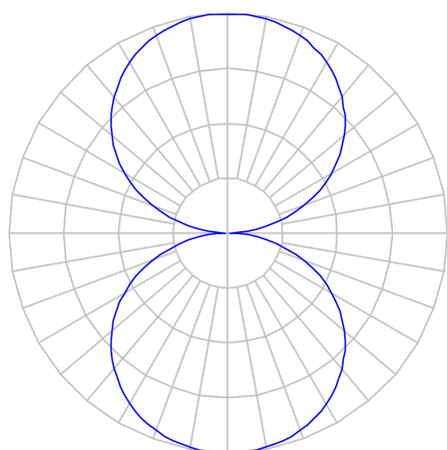

REF.: LIRA-CI-ARD-X-DFACTRANSL-6-COBMAX-30-90-M-(OPÇÕESPBE)

A = 250mm | B = Ø76mm | C = 103mm

IMPORTANTE: ENSAIOS REALIZADOS A 25°C

Aplicação	Ambiente externo
Instalação	Arandela Direta
Altura	250
Largura	Ø76
Comprimento	103
IP	65
Corpo	Alumínio
Cor	Branca, Preta ou Especial
Ótica principal	Acrílico Translucido
Potência	6W
Fluxo Luminária	468lm
Intensidade	140cd
Eficácia	78lm/W
Facho	Difuso
CCT	3000K
IRC	>90
Tensão	220V ou Bivolt
Dimerização	Liga/Desliga, Dali, 0-10 ou Triac
Garantia	5 anos
UGR	Espaçamento 1m (4H/8H) - <30/<30
Tipo de LED	COBmax
Vida útil	50.000 (ta<25°C)
Eficácia do LED	169lm/W
Fluxo Luminoso do LED	913,2lm
Potência do LED	5,4W