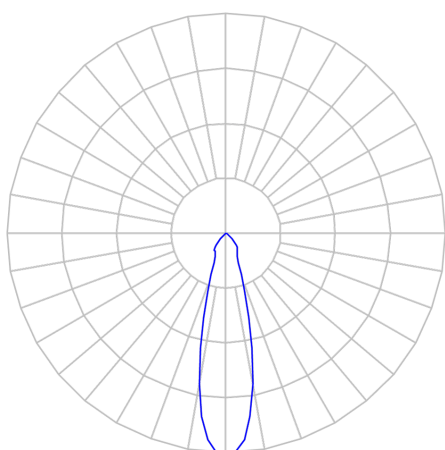

REF.: LIRA-CI-ARD-X-FF124-10-COBCOMFY-30-95-M-(OPÇÕESPBE)

Luminária circular arandela iluminação direta, 10W 3000K IRC>95. Corpo em alumínio. Acabamento branco, preto ou especial. Controle óptico principal através de facho 24°. Luminária grau de proteção IP-65. Driver corrente constante Liga/Desliga, Triac, 1-10V ou Dali (consultar condições). Tensão de trabalho 220V ou Bivolt.

Aplicação	Ambiente externo
Instalação	Arandela Direta
Altura	250
Largura	Ø76
Comprimento	103
IP	65
Corpo	Alumínio
Cor	Branca, Preta ou Especial
Ótica principal	Refletor + Acrílico transparente
Potência	10W
Fluxo Luminária	716lm
Intensidade	2207cd
Eficácia	72lm/W
Facho	24°
CCT	3000K
IRC	>95
Tensão	220V ou Bivolt
Dimerização	Liga/Desliga, Dali, 0-10 ou Triac
Garantia	5 anos
UGR	Espaçamento 1m (4H/8H) - <13/<13
Tipo de LED	COBcomfy
Vida útil	50.000 (ta<25°C)
Eficácia do LED	121lm/W
Fluxo Luminoso do LED	1119,76lm
Potência do LED	9,27W

**A = 250mm | B = Ø76mm | C = 103mm**

**IMPORTANTE: ENSAIOS REALIZADOS A 25°C**