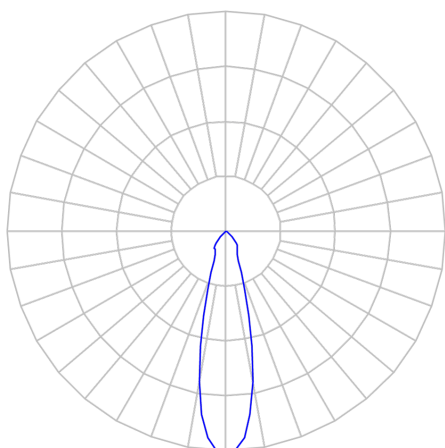

LIRA CIRCULAR ARANDELA DIRETA M FACHO FIXO 24° 10W COBCOMFY 3000K IRC95 (OPÇÕESPBE)

datasheet gerado em
20-06-26

REF.: LIRA-CI-ARD-X-FF124-10-COBCOMFY-30-95-M-(OPÇÕESPBE)

A = 250mm | B = Ø76mm | C = 103mm

IMPORTANTE: ENSAIOS REALIZADOS A 25°C

Aplicação	Ambiente externo
Instalação	Arandela Direta
Altura	250
Largura	Ø76
Comprimento	103
IP	65
Corpo	Alumínio
Cor	Branca, Preta ou Especial
Ótica principal	Refletor + Acrílico transparente
Potência	10W
Fluxo Luminária	716lm
Intensidade	2207cd
Eficácia	72lm/W
Facho	24°
CCT	3000K
IRC	>95
Tensão	220V ou Bivolt
Dimerização	Liga/Desliga, Dali, 0-10 ou Triac
Garantia	5 anos
UGR	Espaçamento 1m (4H/8H) - <13/<13
Tipo de LED	COBcomfy
Vida útil	50.000 (ta<25°C)
Eficácia do LED	121lm/W
Fluxo Luminoso do LED	1119,76lm
Potência do LED	9,27W