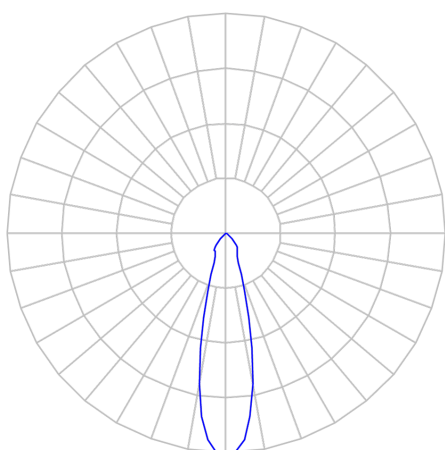

# LIRA CIRCULAR ARANDELA DIRETA M FACHO FIXO 24° 10W COBCOMFY 3000K IRC95 (OPÇÕESPBE)

datasheet gerado em  
20-06-26

REF.: LIRA-CI-ARD-X-FF124-10-COBCOMFY-30-95-M-(OPÇÕESPBE)

A = 250mm | B = Ø76mm | C = 103mm

IMPORTANTE: ENSAIOS REALIZADOS A 25°C

Aplicação	Ambiente externo
Instalação	Arandela Direta
Altura	250
Largura	Ø76
Comprimento	103
IP	65
Corpo	Alumínio
Cor	Branca, Preta ou Especial
Ótica principal	Refletor + Acrílico transparente
Potência	10W
Fluxo Luminária	716lm
Intensidade	2207cd
Eficácia	72lm/W
Facho	24°
CCT	3000K
IRC	>95
Tensão	220V ou Bivolt
Dimerização	Liga/Desliga, Dali, 0-10 ou Triac
Garantia	5 anos
UGR	Espaçamento 1m (4H/8H) - <13/<13
Tipo de LED	COBcomfy
Vida útil	50.000 (ta<25°C)
Eficácia do LED	121lm/W
Fluxo Luminoso do LED	1119,76lm
Potência do LED	9,27W