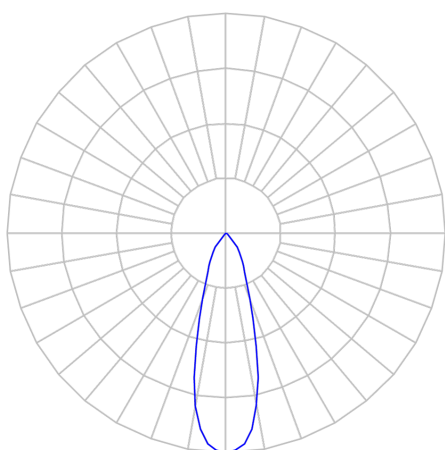

LIRA CIRCULAR ARANDELA DIRETA G FACHO FIXO 24° 14W COBCOMFY 2500K IRC95 (OPÇÕESPBE)

datasheet gerado em
20-06-26

REF.: LIRA-CI-ARD-X-FF124-14-COBCOMFY-25-95-G-(OPÇÕESPBE)

A = 320mm | B = Ø101mm | C = 127mm

IMPORTANTE: ENSAIOS REALIZADOS A 25°C

Aplicação	Ambiente externo
Instalação	Arandela Direta
Altura	320
Largura	Ø101
Comprimento	127
IP	65
Corpo	Alumínio
Cor	Branca, Preta ou Especial
Ótica principal	Refletor + Acrílico transparente
Potência	14W
Fluxo Luminária	832lm
Intensidade	2266cd
Eficácia	59lm/W
Facho	24°
CCT	2500K
IRC	>95
Tensão	220V ou Bivolt
Dimerização	Liga/Desliga, Dali, 0-10 ou Triac
Garantia	5 anos
UGR	Espaçamento 1m (4H/8H) - <0/<0
Tipo de LED	COBcomfy
Vida útil	50.000 (ta<25°C)
Eficácia do LED	93lm/W
Fluxo Luminoso do LED	1211,26lm
Potência do LED	12,97W