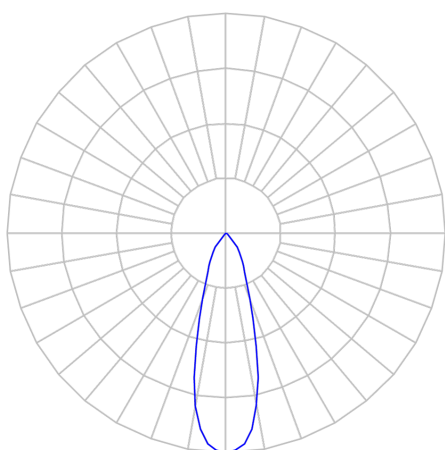

LIRA CIRCULAR ARANDELA DIRETA G FACHO FIXO 24° 14W COBCOMFY 3000K IRC95 (OPÇÕESPBE)

datasheet gerado em
20-06-26

REF.: LIRA-CI-ARD-X-FF124-14-COBCOMFY-30-95-G-(OPÇÕESPBE)

A = 320mm | B = Ø101mm | C = 127mm

IMPORTANTE: ENSAIOS REALIZADOS A 25°C

Aplicação	Ambiente externo
Instalação	Arandela Direta
Altura	320
Largura	Ø101
Comprimento	127
IP	65
Corpo	Alumínio
Cor	Branca, Preta ou Especial
Ótica principal	Refletor + Acrílico transparente
Potência	14W
Fluxo Luminária	976lm
Intensidade	2659cd
Eficácia	70lm/W
Facho	24°
CCT	3000K
IRC	>95
Tensão	220V ou Bivolt
Dimerização	Liga/Desliga, Dali, 0-10 ou Triac
Garantia	5 anos
UGR	Espaçamento 1m (4H/8H) - <1/<1
Tipo de LED	COBcomfy
Vida útil	50.000 (ta<25°C)
Eficácia do LED	110lm/W
Fluxo Luminoso do LED	1421,33lm
Potência do LED	12,97W