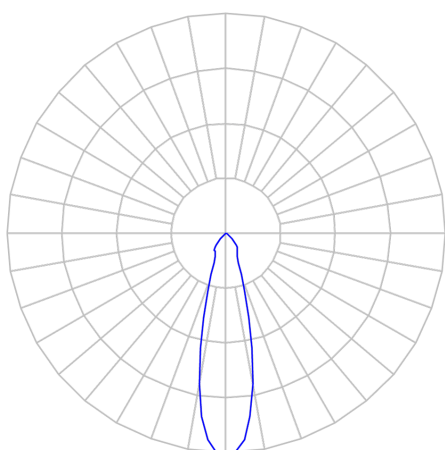

LIRA CIRCULAR ARANDELA DIRETA M FACHO FIXO 24° 6W COBCOMFY 2500K IRC95 (OPÇÕESPBE)

datasheet gerado em
20-06-26

REF.: LIRA-CI-ARD-X-FF124-6-COBCOMFY-25-95-M-(OPÇÕESPBE)

Aplicação	Ambiente externo
Instalação	Arandela Direta
Altura	250
Largura	Ø76
Comprimento	103
IP	65
Corpo	Alumínio
Cor	Branca, Preta ou Especial
Ótica principal	Refletor + Acrílico transparente
Potência	6W
Fluxo Luminária	440lm
Intensidade	1305cd
Eficácia	73lm/W
Facho	24°
CCT	2500K
IRC	>95
Tensão	220V ou Bivolt
Dimerização	Liga/Desliga, Dali, 0-10 ou Triac
Garantia	5 anos
UGR	Espaçamento 1m (4H/8H) - <11/<11
Tipo de LED	COBcomfy
Vida útil	50.000 (ta<25°C)
Eficácia do LED	114lm/W
Fluxo Luminoso do LED	633,95lm
Potência do LED	5,56W

A = 250mm | B = Ø76mm | C = 103mm

IMPORTANTE: ENSAIOS REALIZADOS A 25°C