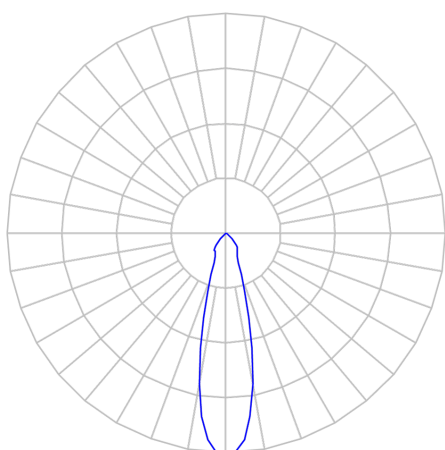

REF.: LIRA-CI-ARD-X-FF124-6-COBCOMFY-25-95-M-(OPÇÕESPBE)

Luminária circular arandela iluminação direta, 6W 2500K IRC>95. Corpo em alumínio. Acabamento branco, preto ou especial. Controle óptico principal através de facho 24°. Luminária grau de proteção IP-65. Driver corrente constante Liga/Desliga, Triac, 1-10V ou Dali (consultar condições). Tensão de trabalho 220V ou Bivolt.

Aplicação	Ambiente externo
Instalação	Arandela Direta
Altura	250
Largura	Ø76
Comprimento	103
IP	65
Corpo	Alumínio
Cor	Branca, Preta ou Especial
Ótica principal	Refletor + Acrílico transparente
Potência	6W
Fluxo Luminária	440lm
Intensidade	1305cd
Eficácia	73lm/W
Facho	24°
CCT	2500K
IRC	>95
Tensão	220V ou Bivolt
Dimerização	Liga/Desliga, Dali, 0-10 ou Triac
Garantia	5 anos
UGR	Espaçamento 1m (4H/8H) - <11/<11
Tipo de LED	COBcomfy
Vida útil	50.000 (ta<25°C)
Eficácia do LED	114lm/W
Fluxo Luminoso do LED	633,95lm
Potência do LED	5,56W

**A = 250mm | B = Ø76mm | C = 103mm**

**IMPORTANTE: ENSAIOS REALIZADOS A 25°C**