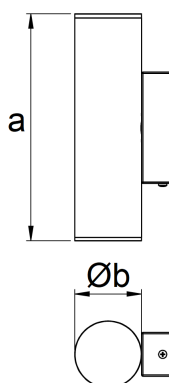

LIRA CIRCULAR ARANDELA DIRETA M FACHO FIXO 24° 6W COBCOMFY 2500K IRC95 (OPÇÕESPBE)

datasheet gerado em
20-06-26

REF.: LIRA-CI-ARD-X-FF124-6-COBCOMFY-25-95-M-(OPÇÕESPBE)

Aplicação	Ambiente externo
Instalação	Arandela Direta
Altura	250
Largura	Ø76
Comprimento	103
IP	65
Corpo	Alumínio
Cor	Branca, Preta ou Especial
Ótica principal	Refletor + Acrílico transparente
Potência	6W
Fluxo Luminária	440lm
Intensidade	1305cd
Eficácia	73lm/W
Facho	24°
CCT	2500K
IRC	>95
Tensão	220V ou Bivolt
Dimerização	Liga/Desliga, Dali, 0-10 ou Triac
Garantia	5 anos
UGR	Espaçamento 1m (4H/8H) - <11/<11
Tipo de LED	COBcomfy
Vida útil	50.000 (ta<25°C)
Eficácia do LED	114lm/W
Fluxo Luminoso do LED	633,95lm
Potência do LED	5,56W

A = 250mm | B = Ø76mm | C = 103mm

IMPORTANTE: ENSAIOS REALIZADOS A 25°C