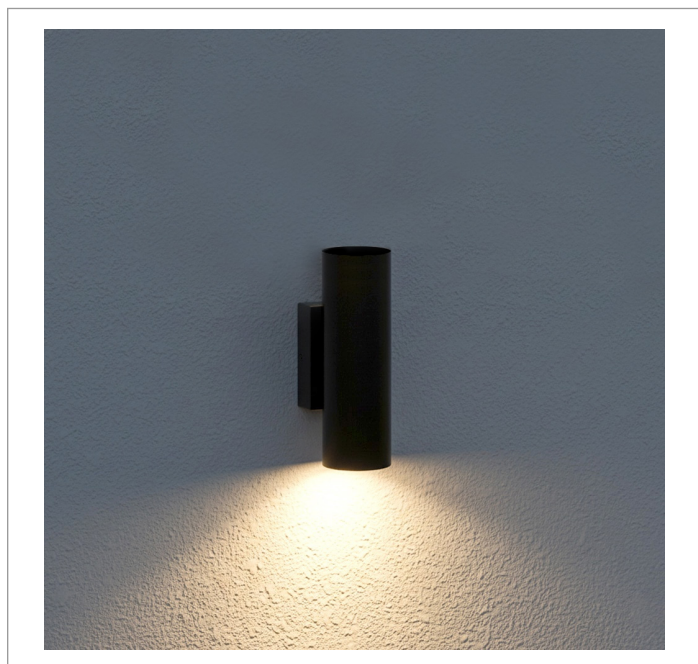

LIRA CIRCULAR ARANDELA DIRETA M FACHO FIXO 24° 6W COBCOMFY 2500K IRC95 (OPÇÕESPBE)

datasheet gerado em
20-06-26

REF.: LIRA-CI-ARD-X-FF124-6-COBCOMFY-25-95-M-(OPÇÕESPBE)

Aplicação	Ambiente externo
Instalação	Arandela Direta
Altura	250
Largura	Ø76
Comprimento	103
IP	65
Corpo	Alumínio
Cor	Branca, Preta ou Especial
Ótica principal	Refletor + Acrílico transparente
Potência	6W
Fluxo Luminária	440lm
Intensidade	1305cd
Eficácia	73lm/W
Facho	24°
CCT	2500K
IRC	>95
Tensão	220V ou Bivolt
Dimerização	Liga/Desliga, Dali, 0-10 ou Triac
Garantia	5 anos
UGR	Espaçamento 1m (4H/8H) - <11/<11
Tipo de LED	COBcomfy
Vida útil	50.000 (ta<25°C)
Eficácia do LED	114lm/W
Fluxo Luminoso do LED	633,95lm
Potência do LED	5,56W

A = 250mm | B = Ø76mm | C = 103mm

IMPORTANTE: ENSAIOS REALIZADOS A 25°C