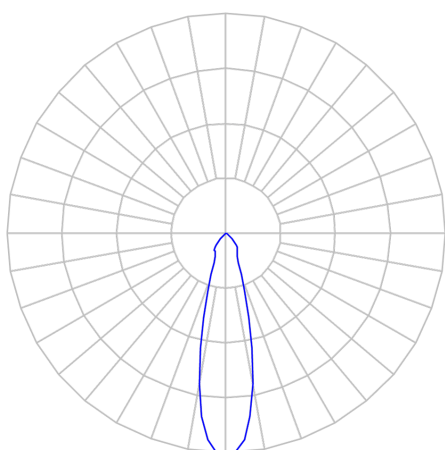

# LIRA CIRCULAR ARANDELA DIRETA M FACHO FIXO 24° 6W COBCOMFY 3000K IRC95 (OPÇÕESPBE)

datasheet gerado em  
20-06-26

REF.: LIRA-CI-ARD-X-FF124-6-COBCOMFY-30-95-M-(OPÇÕESPBE)

A = 250mm | B = Ø76mm | C = 103mm

IMPORTANTE: ENSAIOS REALIZADOS A 25°C

Aplicação	Ambiente externo
Instalação	Arandela Direta
Altura	250
Largura	Ø76
Comprimento	103
IP	65
Corpo	Alumínio
Cor	Branca, Preta ou Especial
Ótica principal	Refletor + Acrílico transparente
Potência	6W
Fluxo Luminária	516lm
Intensidade	1531cd
Eficácia	86lm/W
Facho	24°
CCT	3000K
IRC	>95
Tensão	220V ou Bivolt
Dimerização	Liga/Desliga, Dali, 0-10 ou Triac
Garantia	5 anos
UGR	Espaçamento 1m (4H/8H) - <12/<12
Tipo de LED	COBcomfy
Vida útil	50.000 (ta<25°C)
Eficácia do LED	134lm/W
Fluxo Luminoso do LED	743,9lm
Potência do LED	5,56W