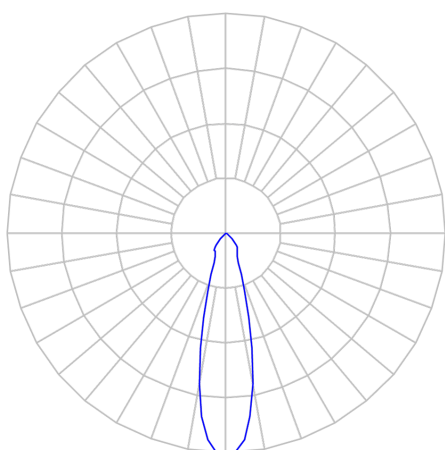

LIRA CIRCULAR ARANDELA DIRETA M FACHO FIXO 24° 6W COBCOMFY 3000K IRC95 (OPÇÕESPBE)

datasheet gerado em
20-06-26

REF.: LIRA-CI-ARD-X-FF124-6-COBCOMFY-30-95-M-(OPÇÕESPBE)

A = 250mm | B = Ø76mm | C = 103mm

IMPORTANTE: ENSAIOS REALIZADOS A 25°C

Aplicação	Ambiente externo
Instalação	Arandela Direta
Altura	250
Largura	Ø76
Comprimento	103
IP	65
Corpo	Alumínio
Cor	Branca, Preta ou Especial
Ótica principal	Refletor + Acrílico transparente
Potência	6W
Fluxo Luminária	516lm
Intensidade	1531cd
Eficácia	86lm/W
Facho	24°
CCT	3000K
IRC	>95
Tensão	220V ou Bivolt
Dimerização	Liga/Desliga, Dali, 0-10 ou Triac
Garantia	5 anos
UGR	Espaçamento 1m (4H/8H) - <12/<12
Tipo de LED	COBcomfy
Vida útil	50.000 (ta<25°C)
Eficácia do LED	134lm/W
Fluxo Luminoso do LED	743,9lm
Potência do LED	5,56W