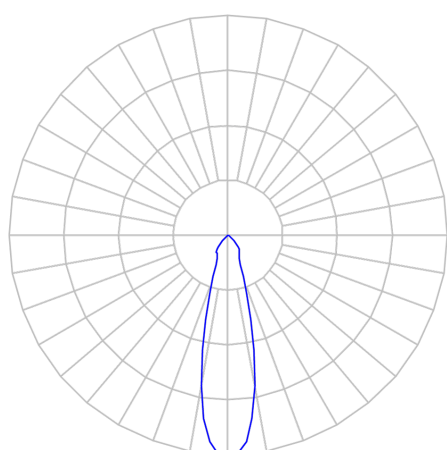

REF.: LIRA-CI-ARD-X-FF124-6-COBCOMFY-30-95-M-(OPÇÕESPBE)

Luminária circular arandela iluminação direta, 6W 3000K IRC>95. Corpo em alumínio. Acabamento branco, preto ou especial. Controle óptico principal através de fecho 24°. Luminária grau de proteção IP-65. Driver corrente constante Liga/Desliga, Triac, 1-10V ou Dali (consultar condições). Tensão de trabalho 220V ou Bivolt.

Aplicação	Ambiente externo
Instalação	Arandela Direta
Altura	250
Largura	Ø76
Comprimento	103
IP	65
Corpo	Alumínio
Cor	Branca, Preta ou Especial
Ótica principal	Refletor + Acrílico transparente
Potência	6W
Fluxo Luminária	516lm
Intensidade	1531cd
Eficácia	86lm/W
Facho	24°
CCT	3000K
IRC	>95
Tensão	220V ou Bivolt
Dimerização	Liga/Desliga, Dali, 0-10 ou Triac
Garantia	5 anos
UGR	Espaçamento 1m (4H/8H) - <12/<12
Tipo de LED	COBcomfy
Vida útil	50.000 (ta<25°C)
Eficácia do LED	134lm/W
Fluxo Luminoso do LED	743,9lm
Potência do LED	5,56W

A = 250mm | B = Ø76mm | C = 103mm

IMPORTANTE: ENSAIOS REALIZADOS A 25°C