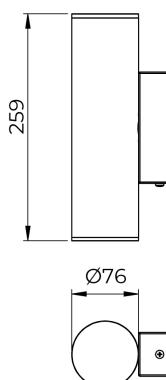

REF.: LIRA-CI-ARD-X-FF124-6-COBCOMFY-30-95-M-(OPÇÕESPBE)

Luminária circular arandela iluminação direta, 6W 3000K IRC>95. Corpo em alumínio. Acabamento branco, preto ou especial. Controle óptico principal através de fecho 24°. Luminária grau de proteção IP-65. Driver corrente constante Liga/Desliga, Triac, 1-10V ou Dali (consultar condições). Tensão de trabalho 220V ou Bivolt.

Aplicação	Ambiente externo
Instalação	Arandela Direta
Altura	250
Largura	Ø76
Comprimento	103
IP	65
Corpo	Alumínio
Cor	Branca, Preta ou Especial
Ótica principal	Refletor + Acrílico transparente
Potência	6W
Fluxo Luminária	516lm
Intensidade	1531cd
Eficácia	86lm/W
Facho	24°
CCT	3000K
IRC	>95
Tensão	220V ou Bivolt
Dimerização	Liga/Desliga, Dali, 0-10 ou Triac
Garantia	5 anos
UGR	Espaçamento 1m (4H/8H) - <12/<12
Tipo de LED	COBcomfy
Vida útil	50.000 (ta<25°C)
Eficácia do LED	134lm/W
Fluxo Luminoso do LED	743,9lm
Potência do LED	5,56W

A = 250mm | B = Ø76mm | C = 103mm

IMPORTANTE: ENSAIOS REALIZADOS A 25°C