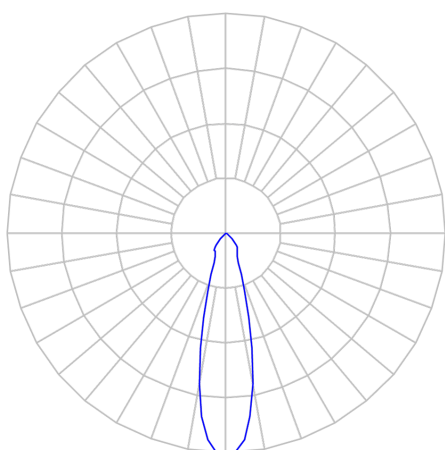

REF.: LIRA-CI-ARD-X-FF124-6-COBMAX-30-90-M-(OPÇÕESPBE)

A = 250mm | B = Ø76mm | C = 103mm

IMPORTANTE: ENSAIOS REALIZADOS A 25°C

Aplicação	Ambiente externo
Instalação	Arandela Direta
Altura	250
Largura	Ø76
Comprimento	103
IP	65
Corpo	Alumínio
Cor	Branca, Preta ou Especial
Ótica principal	Refletor + Acrílico transparente
Potência	6W
Fluxo Luminária	647lm
Intensidade	1880cd
Eficácia	108lm/W
Facho	24°
CCT	3000K
IRC	>90
Tensão	220V ou Bivolt
Dimerização	Liga/Desliga, Dali, 0-10 ou Triac
Garantia	5 anos
UGR	Espaçamento 1m (4H/8H) - <12/<12
Tipo de LED	COBmax
Vida útil	50.000 (ta<25°C)
Eficácia do LED	169lm/W
Fluxo Luminoso do LED	913,2lm
Potência do LED	5,4W