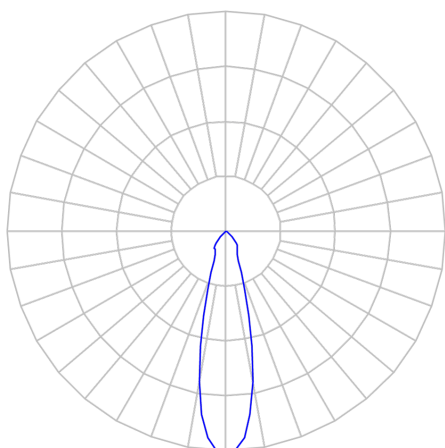

REF.: LIRA-CI-ARD-X-FF124-6-COBMAX-40-90-M-(OPÇÕESPBE)

A = 250mm | B = Ø76mm | C = 103mm

IMPORTANTE: ENSAIOS REALIZADOS A 25°C

Aplicação	Ambiente externo
Instalação	Arandela Direta
Altura	250
Largura	Ø76
Comprimento	103
IP	65
Corpo	Alumínio
Cor	Branca, Preta ou Especial
Ótica principal	Refletor + Acrílico transparente
Potência	6W
Fluxo Luminária	670lm
Intensidade	1946cd
Eficácia	112lm/W
Facho	24°
CCT	4000K
IRC	>90
Tensão	220V ou Bivolt
Dimerização	Liga/Desliga, Dali, 0-10 ou Triac
Garantia	5 anos
UGR	Espaçamento 1m (4H/8H) - <12/<12
Tipo de LED	COBmax
Vida útil	50.000 (ta<25°C)
Eficácia do LED	175lm/W
Fluxo Luminoso do LED	945,6lm
Potência do LED	5,4W