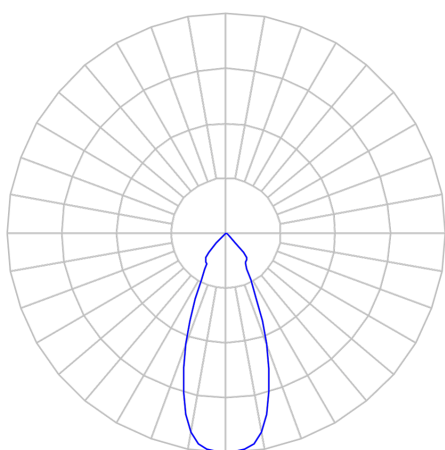

LIRA CIRCULAR ARANDELA DIRETA M FACHO FIXO 40° 6W COBCOMFY 2500K IRC95 (OPÇÕESPBE)

datasheet gerado em
20-06-26

REF.: LIRA-CI-ARD-X-FF140-6-COBCOMFY-25-95-M-(OPÇÕESPBE)

Aplicação	Ambiente externo
Instalação	Arandela Direta
Altura	250
Largura	Ø76
Comprimento	103
IP	65
Corpo	Alumínio
Cor	Branca, Preta ou Especial
Ótica principal	Refletor + Acrílico transparente
Potência	6W
Fluxo Luminária	420lm
Intensidade	696cd
Eficácia	70lm/W
Facho	40°
CCT	2500K
IRC	>95
Tensão	220V ou Bivolt
Dimerização	Liga/Desliga, Dali, 0-10 ou Triac
Garantia	5 anos
UGR	Espaçamento 1m (4H/8H) - <11/<11
Tipo de LED	COBcomfy
Vida útil	50.000 (ta<25°C)
Eficácia do LED	114lm/W
Fluxo Luminoso do LED	633,95lm
Potência do LED	5,56W

A = 250mm | B = Ø76mm | C = 103mm

IMPORTANTE: ENSAIOS REALIZADOS A 25°C