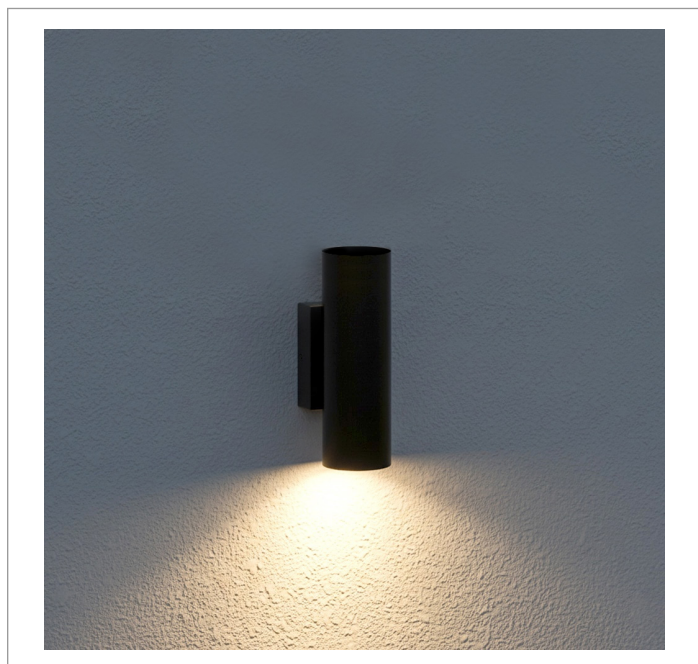

LIRA CIRCULAR ARANDELA DIRETA M FACHO FIXO 40° 6W COBCOMFY 2500K IRC95 (OPÇÕESPBE)

datasheet gerado em
20-06-26

REF.: LIRA-CI-ARD-X-FF140-6-COBCOMFY-25-95-M-(OPÇÕESPBE)

Aplicação	Ambiente externo
Instalação	Arandela Direta
Altura	250
Largura	Ø76
Comprimento	103
IP	65
Corpo	Alumínio
Cor	Branca, Preta ou Especial
Ótica principal	Refletor + Acrílico transparente
Potência	6W
Fluxo Luminária	420lm
Intensidade	696cd
Eficácia	70lm/W
Facho	40°
CCT	2500K
IRC	>95
Tensão	220V ou Bivolt
Dimerização	Liga/Desliga, Dali, 0-10 ou Triac
Garantia	5 anos
UGR	Espaçamento 1m (4H/8H) - <11/<11
Tipo de LED	COBcomfy
Vida útil	50.000 (ta<25°C)
Eficácia do LED	114lm/W
Fluxo Luminoso do LED	633,95lm
Potência do LED	5,56W

A = 250mm | B = Ø76mm | C = 103mm

IMPORTANTE: ENSAIOS REALIZADOS A 25°C