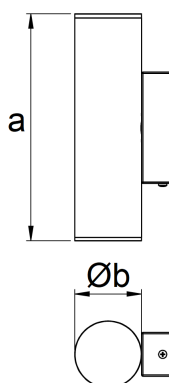

LIRA CIRCULAR ARANDELA DIRETA M FACHO FIXO 40° 6W COBCOMFY 2500K IRC95 (OPÇÕESPBE)

datasheet gerado em
20-06-26

REF.: LIRA-CI-ARD-X-FF140-6-COBCOMFY-25-95-M-(OPÇÕESPBE)

Aplicação	Ambiente externo
Instalação	Arandela Direta
Altura	250
Largura	Ø76
Comprimento	103
IP	65
Corpo	Alumínio
Cor	Branca, Preta ou Especial
Ótica principal	Refletor + Acrílico transparente
Potência	6W
Fluxo Luminária	420lm
Intensidade	696cd
Eficácia	70lm/W
Facho	40°
CCT	2500K
IRC	>95
Tensão	220V ou Bivolt
Dimerização	Liga/Desliga, Dali, 0-10 ou Triac
Garantia	5 anos
UGR	Espaçamento 1m (4H/8H) - <11/<11
Tipo de LED	COBcomfy
Vida útil	50.000 (ta<25°C)
Eficácia do LED	114lm/W
Fluxo Luminoso do LED	633,95lm
Potência do LED	5,56W

A = 250mm | B = Ø76mm | C = 103mm

IMPORTANTE: ENSAIOS REALIZADOS A 25°C