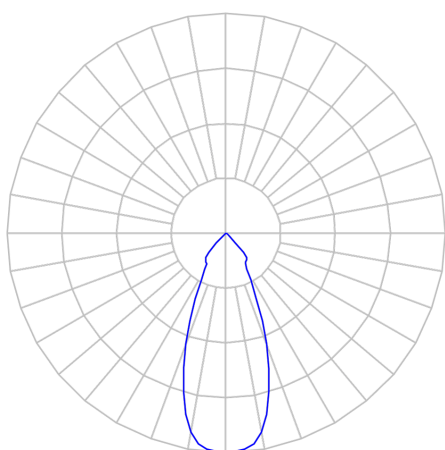

LIRA CIRCULAR ARANDELA DIRETA M FACHO FIXO 40° 6W COBCOMFY 3000K IRC95 (OPÇÕESPBE)

datasheet gerado em
20-06-26

REF.: LIRA-CI-ARD-X-FF140-6-COBCOMFY-30-95-M-(OPÇÕESPBE)

A = 250mm | B = Ø76mm | C = 103mm

IMPORTANTE: ENSAIOS REALIZADOS A 25°C

Aplicação	Ambiente externo
Instalação	Arandela Direta
Altura	250
Largura	Ø76
Comprimento	103
IP	65
Corpo	Alumínio
Cor	Branca, Preta ou Especial
Ótica principal	Refletor + Acrílico transparente
Potência	6W
Fluxo Luminária	492lm
Intensidade	817cd
Eficácia	82lm/W
Facho	40°
CCT	3000K
IRC	>95
Tensão	220V ou Bivolt
Dimerização	Liga/Desliga, Dali, 0-10 ou Triac
Garantia	5 anos
UGR	Espaçamento 1m (4H/8H) - <11/<11
Tipo de LED	COBcomfy
Vida útil	50.000 (ta<25°C)
Eficácia do LED	134lm/W
Fluxo Luminoso do LED	743,9lm
Potência do LED	5,56W