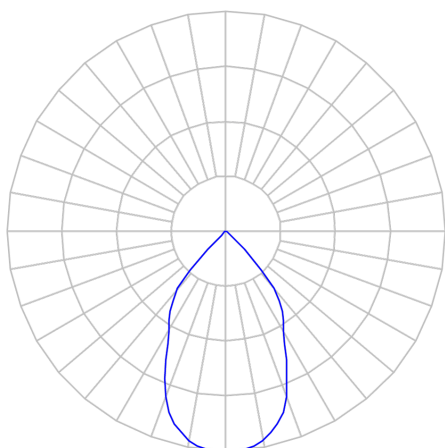

# LIRA CIRCULAR ARANDELA DIRETA M FACHO FIXO 60° 10W COBCOMFY 3000K IRC95 (OPÇÕESPBE)

datasheet gerado em  
20-06-26

REF.: LIRA-CI-ARD-X-FF160-10-COBCOMFY-30-95-M-(OPÇÕESPBE)

A = 250mm | B = Ø76mm | C = 103mm

IMPORTANTE: ENSAIOS REALIZADOS A 25°C

Aplicação	Ambiente externo
Instalação	Arandela Direta
Altura	250
Largura	Ø76
Comprimento	103
IP	65
Corpo	Alumínio
Cor	Branca, Preta ou Especial
Ótica principal	Refletor + Acrílico transparente
Potência	10W
Fluxo Luminária	652lm
Intensidade	651cd
Eficácia	65lm/W
Facho	60°
CCT	3000K
IRC	>95
Tensão	220V ou Bivolt
Dimerização	Liga/Desliga, Dali, 0-10 ou Triac
Garantia	5 anos
UGR	Espaçamento 1m (4H/8H) - <11/<11
Tipo de LED	COBcomfy
Vida útil	50.000 (ta<25°C)
Eficácia do LED	121lm/W
Fluxo Luminoso do LED	1119,76lm
Potência do LED	9,27W