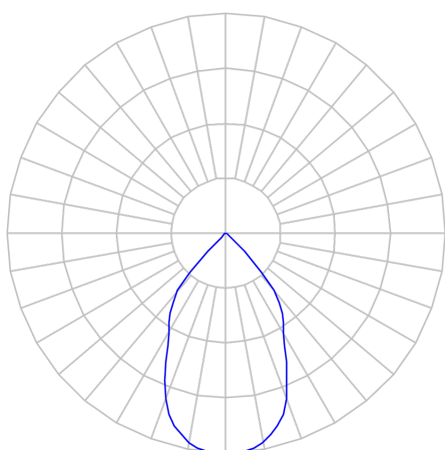

LIRA CIRCULAR ARANDELA DIRETA M FACHO FIXO 60° 6W COBCOMFY 2500K IRC95 (OPÇÕESPBE)

datasheet gerado em
20-06-26

REF.: LIRA-CI-ARD-X-FF160-6-COBCOMFY-25-95-M-(OPÇÕESPBE)

A = 250mm | B = Ø76mm | C = 103mm

IMPORTANTE: ENSAIOS REALIZADOS A 25°C

Aplicação	Ambiente externo
Instalação	Arandela Direta
Altura	250
Largura	Ø76
Comprimento	103
IP	65
Corpo	Alumínio
Cor	Branca, Preta ou Especial
Ótica principal	Refletor + Acrílico transparente
Potência	6W
Fluxo Luminária	409lm
Intensidade	392cd
Eficácia	68lm/W
Facho	60°
CCT	2500K
IRC	>95
Tensão	220V ou Bivolt
Dimerização	Liga/Desliga, Dali, 0-10 ou Triac
Garantia	5 anos
UGR	Espaçamento 1m (4H/8H) - <10/<10
Tipo de LED	COBcomfy
Vida útil	50.000 (ta<25°C)
Eficácia do LED	114lm/W
Fluxo Luminoso do LED	633,95lm
Potência do LED	5,56W