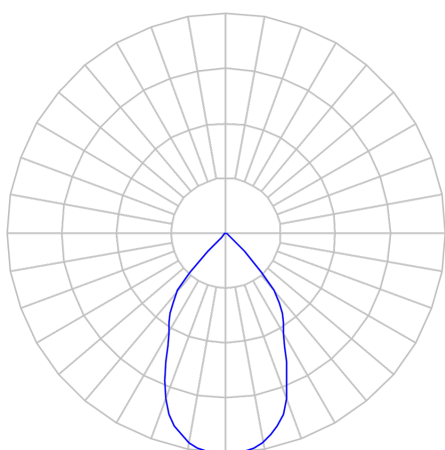

REF.: LIRA-CI-ARD-X-FF160-6-COBCOMFY-25-95-M-(OPÇÕESPBE)

Luminária circular arandela iluminação direta, 6W 2500K IRC>95. Corpo em alumínio. Acabamento branco, preto ou especial. Controle óptico principal através de facho 60°. Luminária grau de proteção IP-65. Driver corrente constante Liga/Desliga, Triac, 1-10V ou Dali (consultar condições). Tensão de trabalho 220V ou Bivolt.

Aplicação	Ambiente externo
Instalação	Arandela Direta
Altura	250
Largura	Ø76
Comprimento	103
IP	65
Corpo	Alumínio
Cor	Branca, Preta ou Especial
Ótica principal	Refletor + Acrílico transparente
Potência	6W
Fluxo Luminária	409lm
Intensidade	392cd
Eficácia	68lm/W
Facho	60°
CCT	2500K
IRC	>95
Tensão	220V ou Bivolt
Dimerização	Liga/Desliga, Dali, 0-10 ou Triac
Garantia	5 anos
UGR	Espaçamento 1m (4H/8H) - <10/<10
Tipo de LED	COBcomfy
Vida útil	50.000 (ta<25°C)
Eficácia do LED	114lm/W
Fluxo Luminoso do LED	633,95lm
Potência do LED	5,56W

A = 250mm | B = Ø76mm | C = 103mm

IMPORTANTE: ENSAIOS REALIZADOS A 25°C