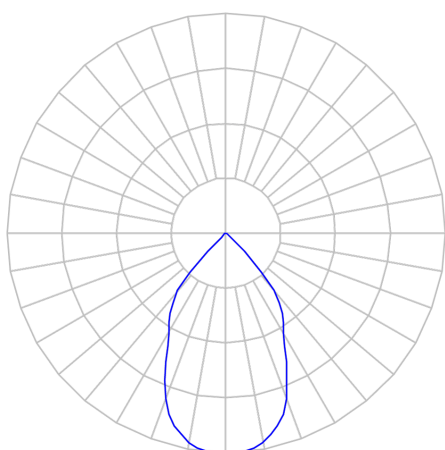

# LIRA CIRCULAR ARANDELA DIRETA M FACHO FIXO 60° 6W COBCOMFY 3000K IRC95 (OPÇÕESPBE)

datasheet gerado em  
20-06-26

REF.: LIRA-CI-ARD-X-FF160-6-COBCOMFY-30-95-M-(OPÇÕESPBE)

A = 250mm | B = Ø76mm | C = 103mm

IMPORTANTE: ENSAIOS REALIZADOS A 25°C

Aplicação	Ambiente externo
Instalação	Arandela Direta
Altura	250
Largura	Ø76
Comprimento	103
IP	65
Corpo	Alumínio
Cor	Branca, Preta ou Especial
Ótica principal	Refletor + Acrílico transparente
Potência	6W
Fluxo Luminária	480lm
Intensidade	460cd
Eficácia	80lm/W
Facho	60°
CCT	3000K
IRC	>95
Tensão	220V ou Bivolt
Dimerização	Liga/Desliga, Dali, 0-10 ou Triac
Garantia	5 anos
UGR	Espaçamento 1m (4H/8H) - <10/<10
Tipo de LED	COBcomfy
Vida útil	50.000 (ta<25°C)
Eficácia do LED	134lm/W
Fluxo Luminoso do LED	743,9lm
Potência do LED	5,56W