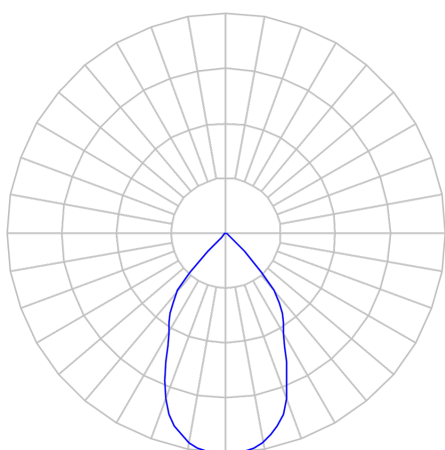

REF.: LIRA-CI-ARD-X-FF160-6-COBCOMFY-30-95-M-(OPÇÕESPBE)

Luminária circular arandela iluminação direta, 6W 3000K IRC>95. Corpo em alumínio. Acabamento branco, preto ou especial. Controle óptico principal através de facho 60°. Luminária grau de proteção IP-65. Driver corrente constante Liga/Desliga, Triac, 1-10V ou Dali (consultar condições). Tensão de trabalho 220V ou Bivolt.

Aplicação	Ambiente externo
Instalação	Arandela Direta
Altura	250
Largura	Ø76
Comprimento	103
IP	65
Corpo	Alumínio
Cor	Branca, Preta ou Especial
Ótica principal	Refletor + Acrílico transparente
Potência	6W
Fluxo Luminária	480lm
Intensidade	460cd
Eficácia	80lm/W
Facho	60°
CCT	3000K
IRC	>95
Tensão	220V ou Bivolt
Dimerização	Liga/Desliga, Dali, 0-10 ou Triac
Garantia	5 anos
UGR	Espaçamento 1m (4H/8H) - <10/<10
Tipo de LED	COBcomfy
Vida útil	50.000 (ta<25°C)
Eficácia do LED	134lm/W
Fluxo Luminoso do LED	743,9lm
Potência do LED	5,56W

**A = 250mm | B = Ø76mm | C = 103mm**

**IMPORTANTE: ENSAIOS REALIZADOS A 25°C**