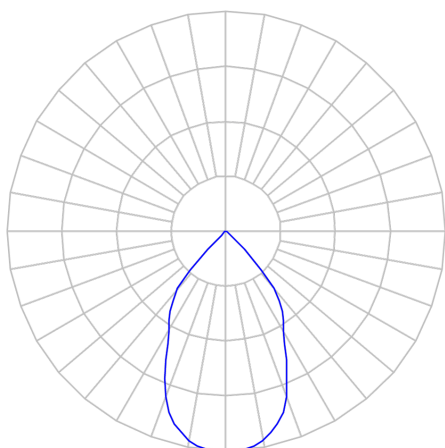

REF.: LIRA-CI-ARD-X-FF160-6-COBMAX-27-90-M-(OPÇÕESPBE)

A = 250mm | B = Ø76mm | C = 103mm

IMPORTANTE: ENSAIOS REALIZADOS A 25°C

Aplicação	Ambiente externo
Instalação	Arandela Direta
Altura	250
Largura	Ø76
Comprimento	103
IP	65
Corpo	Alumínio
Cor	Branca, Preta ou Especial
Ótica principal	Refletor + Acrílico transparente
Potência	6W
Fluxo Luminária	572lm
Intensidade	549cd
Eficácia	95lm/W
Facho	60°
CCT	2700K
IRC	>90
Tensão	220V ou Bivolt
Dimerização	Liga/Desliga, Dali, 0-10 ou Triac
Garantia	5 anos
UGR	Espaçamento 1m (4H/8H) - <10/<10
Tipo de LED	COBmax
Vida útil	50.000 (ta<25°C)
Eficácia do LED	164lm/W
Fluxo Luminoso do LED	887,1lm
Potência do LED	5,4W