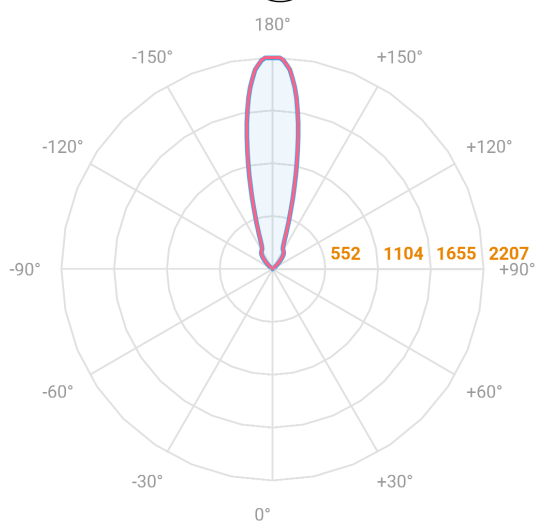

LIRA CIRCULAR ARANDELA INDIRETA M FACHO FIXO 24° 10W COBCOMFY 3000K IRC95 (OPÇÕESPBE)

datasheet gerado em
20-06-26

REF.: LIRA-CI-ARI-X-FF124-10-COBCOMFY-30-95-M-(OPÇÕESPBE)

Aplicação	Ambiente externo
Instalação	Arandela Indireta
Altura	250
Largura	Ø76
Comprimento	103
IP	65
Corpo	Alumínio
Cor	Branca, Preta ou Especial
Ótica principal	Refletor + Acrílico transparente
Potência	10W
Fluxo Luminária	716lm
Intensidade	0cd
Eficácia	72lm/W
Facho	24°
CCT	3000K
IRC	>95
Tensão	220V ou Bivolt
Dimerização	Liga/Desliga, Dali, 0-10 ou Triac
Garantia	5 anos
UGR	Espaçamento 1m (4H/8H) - <-4/<-4
Tipo de LED	COBcomfy
Vida útil	50.000 (ta<25°C)
Eficácia do LED	121lm/W
Fluxo Luminoso do LED	1119,76lm
Potência do LED	9,27W

A = 250mm | B = Ø76mm | C = 103mm

— C0-180 (Transversal) — C90-270 (Longitudinal)

IMPORTANTE: ENSAIOS REALIZADOS A 25°C