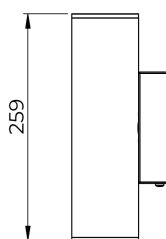

REF.: LIRA-CI-ARI-X-FF124-10-COBCOMFY-30-95-M-(OPÇÕESPBE)

Luminária circular arandela iluminação indireta, 10W 3000K IRC>95. Corpo em alumínio. Acabamento branco, preto ou especial. Controle óptico principal através de facho 24°. Luminária grau de proteção IP-65. Driver corrente constante Liga/Desliga, Triac, 1-10V ou Dali (consultar condições). Tensão de trabalho 220V ou Bivolt.

Aplicação	Ambiente externo
Instalação	Arandela Indireta
Altura	250
Largura	Ø76
Comprimento	103
IP	65
Corpo	Alumínio
Cor	Branca, Preta ou Especial
Ótica principal	Refletor + Acrílico transparente
Potência	10W
Fluxo Luminária	716lm
Intensidade	0cd
Eficácia	72lm/W
Facho	24°
CCT	3000K
IRC	>95
Tensão	220V ou Bivolt
Dimerização	Liga/Desliga, Dali, 0-10 ou Triac
Garantia	5 anos
UGR	Espaçamento 1m (4H/8H) - <-4/<-4
Tipo de LED	COBcomfy
Vida útil	50.000 (ta<25°C)
Eficácia do LED	121lm/W
Fluxo Luminoso do LED	1119,76lm
Potência do LED	9,27W

A = 250mm | B = Ø76mm | C = 103mm

— C0-180 (Transversal) — C90-270 (Longitudinal)

IMPORTANTE: ENSAIOS REALIZADOS A 25°C