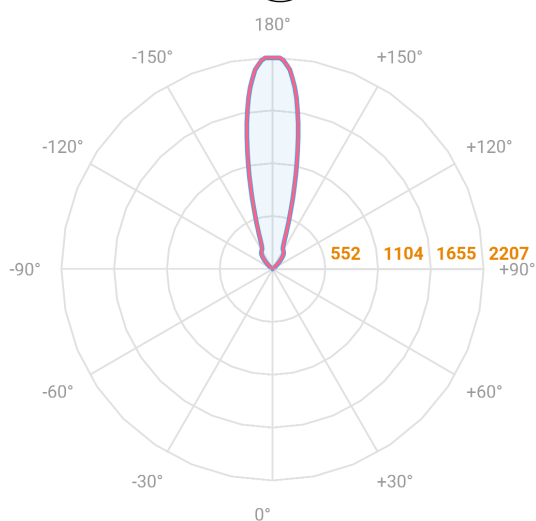

REF.: LIRA-CI-ARI-X-FF124-10-COBCOMFY-30-95-M-(OPÇÕESPBE)

Luminária circular arandela iluminação indireta, 10W 3000K IRC>95. Corpo em alumínio. Acabamento branco, preto ou especial. Controle óptico principal através de facho 24°. Luminária grau de proteção IP-65. Driver corrente constante Liga/Desliga, Triac, 1-10V ou Dali (consultar condições). Tensão de trabalho 220V ou Bivolt.

Aplicação	Ambiente externo
Instalação	Arandela Indireta
Altura	250
Largura	Ø76
Comprimento	103
IP	65
Corpo	Alumínio
Cor	Branca, Preta ou Especial
Ótica principal	Refletor + Acrílico transparente
Potência	10W
Fluxo Luminária	716lm
Intensidade	0cd
Eficácia	72lm/W
Facho	24°
CCT	3000K
IRC	>95
Tensão	220V ou Bivolt
Dimerização	Liga/Desliga, Dali, 0-10 ou Triac
Garantia	5 anos
UGR	Espaçamento 1m (4H/8H) - <-4/<-4
Tipo de LED	COBcomfy
Vida útil	50.000 (ta<25°C)
Eficácia do LED	121lm/W
Fluxo Luminoso do LED	1119,76lm
Potência do LED	9,27W

A = 250mm | B = Ø76mm | C = 103mm

— C0-180 (Transversal) — C90-270 (Longitudinal)

IMPORTANTE: ENSAIOS REALIZADOS A 25°C