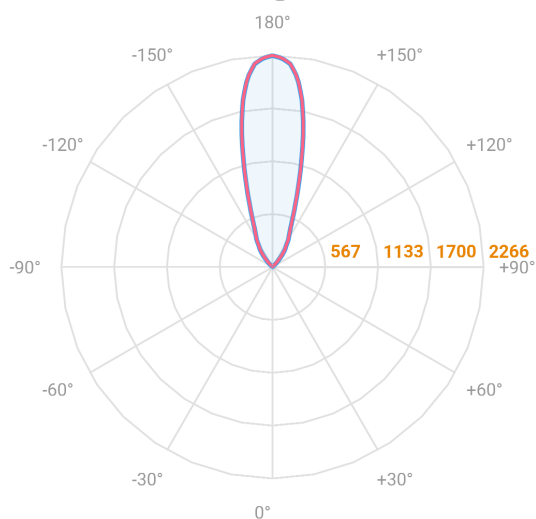

# LIRA CIRCULAR ARANDELA INDIRETA G FACHO FIXO 24° 14W COBCOMFY 2500K IRC95 (OPÇÕESPBE)

datasheet gerado em  
20-06-26

REF.: LIRA-CI-ARI-X-FF124-14-COBCOMFY-25-95-G-(OPÇÕESPBE)

A = 320mm | B = Ø101mm | C = 127mm

— C0-180 (Transversal) — C90-270 (Longitudinal)

**IMPORTANTE: ENSAIOS REALIZADOS A 25°C**

Aplicação	Ambiente externo
Instalação	Arandela Indireta
Altura	320
Largura	Ø101
Comprimento	127
IP	65
Corpo	Alumínio
Cor	Branca, Preta ou Especial
Ótica principal	Refletor + Acrílico transparente
Potência	14W
Fluxo Luminária	832lm
Intensidade	0cd
Eficácia	59lm/W
Facho	24°
CCT	2500K
IRC	>95
Tensão	220V ou Bivolt
Dimerização	Liga/Desliga, Dali, 0-10 ou Triac
Garantia	5 anos
UGR	Espaçamento 1m (4H/8H) - <-4/<-4
Tipo de LED	COBcomfy
Vida útil	50.000 (ta<25°C)
Eficácia do LED	93lm/W
Fluxo Luminoso do LED	1211,26lm
Potência do LED	12,97W