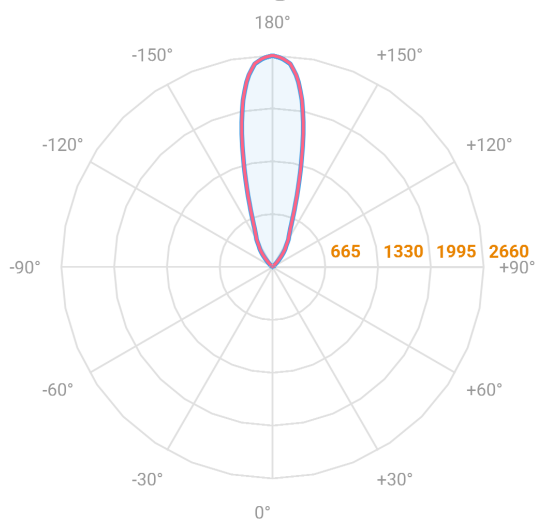

# LIRA CIRCULAR ARANDELA INDIRETA G FACHO FIXO 24° 14W COBCOMFY 3000K IRC95 (OPÇÕESPBE)

datasheet gerado em  
20-06-26

REF.: LIRA-CI-ARI-X-FF124-14-COBCOMFY-30-95-G-(OPÇÕESPBE)

A = 320mm | B = Ø101mm | C = 127mm

— C0-180 (Transversal) — C90-270 (Longitudinal)

**IMPORTANTE: ENSAIOS REALIZADOS A 25°C**

Aplicação	Ambiente externo
Instalação	Arandela Indireta
Altura	320
Largura	Ø101
Comprimento	127
IP	65
Corpo	Alumínio
Cor	Branca, Preta ou Especial
Ótica principal	Refletor + Acrílico transparente
Potência	14W
Fluxo Luminária	976lm
Intensidade	0cd
Eficácia	70lm/W
Facho	24°
CCT	3000K
IRC	>95
Tensão	220V ou Bivolt
Dimerização	Liga/Desliga, Dali, 0-10 ou Triac
Garantia	5 anos
UGR	Espaçamento 1m (4H/8H) - <-4/<-4
Tipo de LED	COBcomfy
Vida útil	50.000 (ta<25°C)
Eficácia do LED	110lm/W
Fluxo Luminoso do LED	1421,33lm
Potência do LED	12,97W