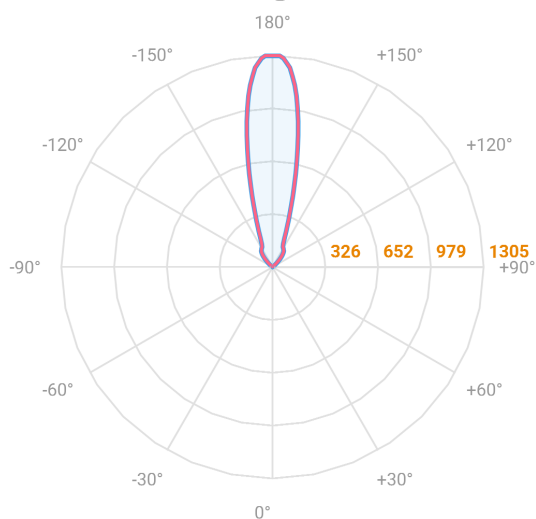

LIRA CIRCULAR ARANDELA INDIRETA M FACHO FIXO 24° 6W COBCOMFY 2500K IRC95 (OPÇÕESPBE)

datasheet gerado em
06-05-26

REF.: LIRA-CI-ARI-X-FF124-6-COBCOMFY-25-95-M-(OPÇÕESPBE)

Luminária circular arandela iluminação indireta, 6W 2500K IRC>95. Corpo em alumínio. Acabamento branco, preto ou especial. Controle óptico principal através de facho 24°. Luminária grau de proteção IP-65. Driver corrente constante Liga/Desliga, Triac, 1-10V ou Dali (consultar condições). Tensão de trabalho 220V ou Bivolt.

Aplicação	Ambiente externo
Instalação	Arandela Indireta
Altura	250
Largura	Ø76
Comprimento	103
IP	65
Corpo	Alumínio
Cor	Branca, Preta ou Especial
Ótica principal	Refletor + Acrílico transparente
Potência	6W
Fluxo Luminária	440lm
Intensidade	0cd
Eficácia	73lm/W
Facho	24°
CCT	2500K
IRC	>95
Tensão	220V ou Bivolt
Dimerização	Liga/Desliga, Dali, 0-10 ou Triac
Garantia	5 anos
UGR	Espaçamento 1m (4H/8H) - <-4/<-4
Tipo de LED	COBcomfy
Vida útil	50.000 (ta<25°C)
Eficácia do LED	114lm/W
Fluxo Luminoso do LED	633,95lm
Potência do LED	5,56W

A = 250mm | B = Ø76mm | C = 103mm

— C0-180 (Transversal) — C90-270 (Longitudinal)

IMPORTANTE: ENSAIOS REALIZADOS A 25°C