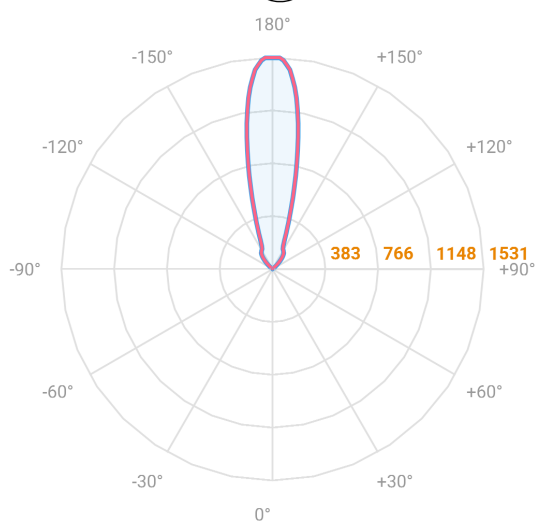

REF.: LIRA-CI-ARI-X-FF124-6-COBCOMFY-30-95-M-(OPÇÕESPBE)

Luminária circular arandela iluminação indireta, 6W 3000K IRC>95. Corpo em alumínio. Acabamento branco, preto ou especial. Controle óptico principal através de facho 24°. Luminária grau de proteção IP-65. Driver corrente constante Liga/Desliga, Triac, 1-10V ou Dali (consultar condições). Tensão de trabalho 220V ou Bivolt.

Aplicação	Ambiente externo
Instalação	Arandela Indireta
Altura	250
Largura	Ø76
Comprimento	103
IP	65
Corpo	Alumínio
Cor	Branca, Preta ou Especial
Ótica principal	Refletor + Acrílico transparente
Potência	6W
Fluxo Luminária	516lm
Intensidade	0cd
Eficácia	86lm/W
Facho	24°
CCT	3000K
IRC	>95
Tensão	220V ou Bivolt
Dimerização	Liga/Desliga, Dali, 0-10 ou Triac
Garantia	5 anos
UGR	Espaçamento 1m (4H/8H) - <-4/<-4
Tipo de LED	COBcomfy
Vida útil	50.000 (ta<25°C)
Eficácia do LED	134lm/W
Fluxo Luminoso do LED	743,9lm
Potência do LED	5,56W

**A = 250mm | B = Ø76mm | C = 103mm**

— C0-180 (Transversal) — C90-270 (Longitudinal)

**IMPORTANTE: ENSAIOS REALIZADOS A 25°C**