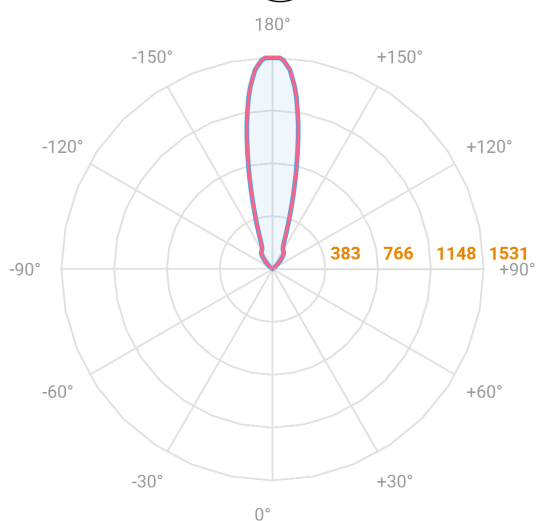

LIRA CIRCULAR ARANDELA INDIRETA M FACHO FIXO 24° 6W COBCOMFY 3000K IRC95 (OPÇÕESPBE)

datasheet gerado em
21-06-26

REF.: LIRA-CI-ARI-X-FF124-6-COBCOMFY-30-95-M-(OPÇÕESPBE)

Aplicação	Ambiente externo
Instalação	Arandela Indireta
Altura	250
Largura	Ø76
Comprimento	103
IP	65
Corpo	Alumínio
Cor	Branca, Preta ou Especial
Ótica principal	Refletor + Acrílico transparente
Potência	6W
Fluxo Luminária	516lm
Intensidade	0cd
Eficácia	86lm/W
Facho	24°
CCT	3000K
IRC	>95
Tensão	220V ou Bivolt
Dimerização	Liga/Desliga, Dali, 0-10 ou Triac
Garantia	5 anos
UGR	Espaçamento 1m (4H/8H) - <-4/<-4
Tipo de LED	COBcomfy
Vida útil	50.000 (ta<25°C)
Eficácia do LED	134lm/W
Fluxo Luminoso do LED	743,9lm
Potência do LED	5,56W

A = 250mm | B = Ø76mm | C = 103mm

— C0-180 (Transversal) — C90-270 (Longitudinal)

IMPORTANTE: ENSAIOS REALIZADOS A 25°C