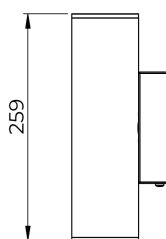

REF.: LIRA-CI-ARI-X-FF124-6-COBCOMFY-30-95-M-(OPÇÕESPBE)

Luminária circular arandela iluminação indireta, 6W 3000K IRC>95. Corpo em alumínio. Acabamento branco, preto ou especial. Controle óptico principal através de facho 24°. Luminária grau de proteção IP-65. Driver corrente constante Liga/Desliga, Triac, 1-10V ou Dali (consultar condições). Tensão de trabalho 220V ou Bivolt.

Aplicação	Ambiente externo
Instalação	Arandela Indireta
Altura	250
Largura	Ø76
Comprimento	103
IP	65
Corpo	Alumínio
Cor	Branca, Preta ou Especial
Ótica principal	Refletor + Acrílico transparente
Potência	6W
Fluxo Luminária	516lm
Intensidade	0cd
Eficácia	86lm/W
Facho	24°
CCT	3000K
IRC	>95
Tensão	220V ou Bivolt
Dimerização	Liga/Desliga, Dali, 0-10 ou Triac
Garantia	5 anos
UGR	Espaçamento 1m (4H/8H) - <-4/<-4
Tipo de LED	COBcomfy
Vida útil	50.000 (ta<25°C)
Eficácia do LED	134lm/W
Fluxo Luminoso do LED	743,9lm
Potência do LED	5,56W

**A = 250mm | B = Ø76mm | C = 103mm**

— C0-180 (Transversal) — C90-270 (Longitudinal)

**IMPORTANTE: ENSAIOS REALIZADOS A 25°C**