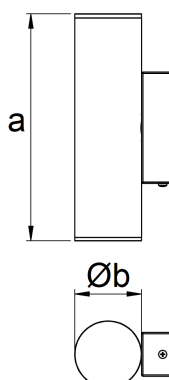

# LIRA CIRCULAR ARANDELA INDIRETA G FACHO FIXO 40° 14W COBCOMFY 3000K IRC95 (OPÇÕESPBE)

datasheet gerado em  
20-06-26

REF.: LIRA-CI-ARI-X-FF140-14-COBCOMFY-30-95-G-(OPÇÕESPBE)

A = 320mm | B = Ø101mm | C = 127mm

— C0-180 (Transversal) — C90-270 (Longitudinal)

**IMPORTANTE: ENSAIOS REALIZADOS A 25°C**

Aplicação	Ambiente externo
Instalação	Arandela Indireta
Altura	320
Largura	Ø101
Comprimento	127
IP	65
Corpo	Alumínio
Cor	Branca, Preta ou Especial
Ótica principal	Refletor + Acrílico transparente
Potência	14W
Fluxo Luminária	928lm
Intensidade	0cd
Eficácia	66lm/W
Facho	40°
CCT	3000K
IRC	>95
Tensão	220V ou Bivolt
Dimerização	Liga/Desliga, Dali, 0-10 ou Triac
Garantia	5 anos
UGR	Espaçamento 1m (4H/8H) - <-4/<-4
Tipo de LED	COBcomfy
Vida útil	50.000 (ta<25°C)
Eficácia do LED	110lm/W
Fluxo Luminoso do LED	1421,33lm
Potência do LED	12,97W