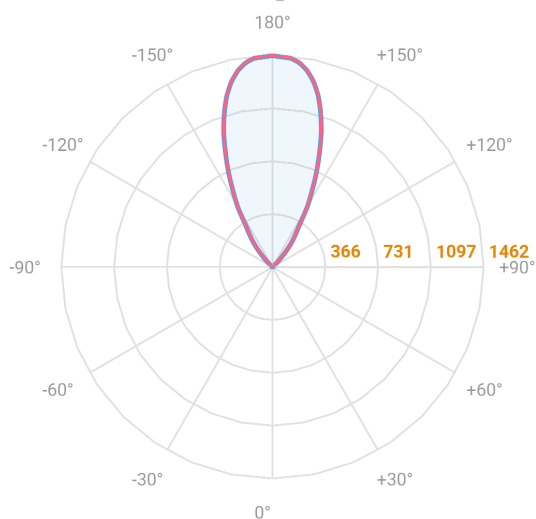

# LIRA CIRCULAR ARANDELA INDIRETA G FACHO FIXO 40° 14W COBCOMFY 3000K IRC95 (OPÇÕESPBE)

datasheet gerado em  
20-06-26

REF.: LIRA-CI-ARI-X-FF140-14-COBCOMFY-30-95-G-(OPÇÕESPBE)

A = 320mm | B = Ø101mm | C = 127mm

— C0-180 (Transversal) — C90-270 (Longitudinal)

**IMPORTANTE: ENSAIOS REALIZADOS A 25°C**

Aplicação	Ambiente externo
Instalação	Arandela Indireta
Altura	320
Largura	Ø101
Comprimento	127
IP	65
Corpo	Alumínio
Cor	Branca, Preta ou Especial
Ótica principal	Refletor + Acrílico transparente
Potência	14W
Fluxo Luminária	928lm
Intensidade	0cd
Eficácia	66lm/W
Facho	40°
CCT	3000K
IRC	>95
Tensão	220V ou Bivolt
Dimerização	Liga/Desliga, Dali, 0-10 ou Triac
Garantia	5 anos
UGR	Espaçamento 1m (4H/8H) - <-4/<-4
Tipo de LED	COBcomfy
Vida útil	50.000 (ta<25°C)
Eficácia do LED	110lm/W
Fluxo Luminoso do LED	1421,33lm
Potência do LED	12,97W