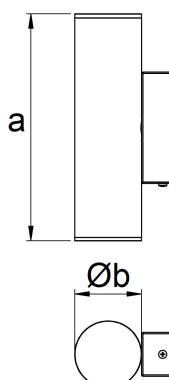

# LIRA CIRCULAR ARANDELA INDIRETA M FACHO FIXO 40° 6W COBCOMFY 3000K IRC95 (OPÇÕESPBE)

datasheet gerado em  
20-06-26

REF.: LIRA-CI-ARI-X-FF140-6-COBCOMFY-30-95-M-(OPÇÕESPBE)

Aplicação	Ambiente externo
Instalação	Arandela Indireta
Altura	250
Largura	Ø76
Comprimento	103
IP	65
Corpo	Alumínio
Cor	Branca, Preta ou Especial
Ótica principal	Refletor + Acrílico transparente
Potência	6W
Fluxo Luminária	492lm
Intensidade	0cd
Eficácia	82lm/W
Facho	40°
CCT	3000K
IRC	>95
Tensão	220V ou Bivolt
Dimerização	Liga/Desliga, Dali, 0-10 ou Triac
Garantia	5 anos
UGR	Espaçamento 1m (4H/8H) - <-4/<-4
Tipo de LED	COBcomfy
Vida útil	50.000 (ta<25°C)
Eficácia do LED	134lm/W
Fluxo Luminoso do LED	743,9lm
Potência do LED	5,56W

A = 250mm | B = Ø76mm | C = 103mm

— C0-180 (Transversal) — C90-270 (Longitudinal)

**IMPORTANTE: ENSAIOS REALIZADOS A 25°C**