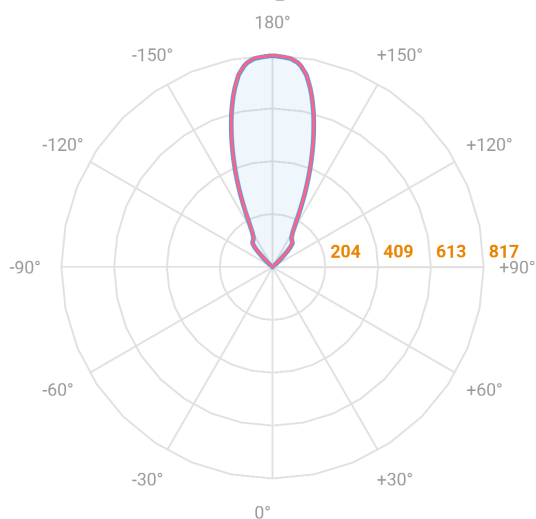

# LIRA CIRCULAR ARANDELA INDIRETA M FACHO FIXO 40° 6W COBCOMFY 3000K IRC95 (OPÇÕESPBE)

datasheet gerado em  
20-06-26

REF.: LIRA-CI-ARI-X-FF140-6-COBCOMFY-30-95-M-(OPÇÕESPBE)

Aplicação	Ambiente externo
Instalação	Arandela Indireta
Altura	250
Largura	Ø76
Comprimento	103
IP	65
Corpo	Alumínio
Cor	Branca, Preta ou Especial
Ótica principal	Refletor + Acrílico transparente
Potência	6W
Fluxo Luminária	492lm
Intensidade	0cd
Eficácia	82lm/W
Facho	40°
CCT	3000K
IRC	>95
Tensão	220V ou Bivolt
Dimerização	Liga/Desliga, Dali, 0-10 ou Triac
Garantia	5 anos
UGR	Espaçamento 1m (4H/8H) - <-4/<-4
Tipo de LED	COBcomfy
Vida útil	50.000 (ta<25°C)
Eficácia do LED	134lm/W
Fluxo Luminoso do LED	743,9lm
Potência do LED	5,56W

A = 250mm | B = Ø76mm | C = 103mm

— C0-180 (Transversal) — C90-270 (Longitudinal)

**IMPORTANTE: ENSAIOS REALIZADOS A 25°C**