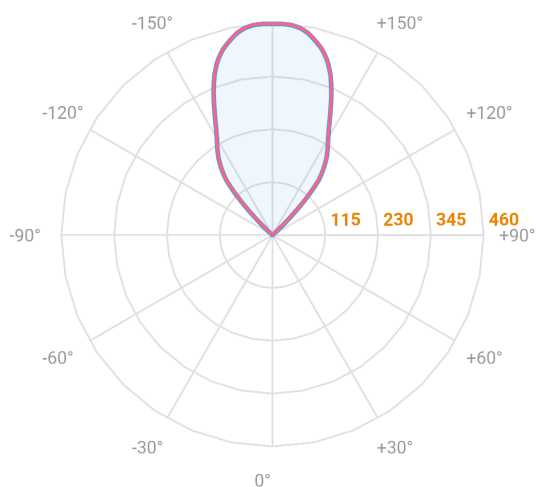

REF.: LIRA-CI-ARI-X-FF160-6-COBCOMFY-30-95-M-(OPÇÕESPBE)

Luminária circular arandela iluminação indireta, 6W 3000K IRC>95. Corpo em alumínio. Acabamento branco, preto ou especial. Controle óptico principal através de facho 60°. Luminária grau de proteção IP-65. Driver corrente constante Liga/Desliga, Triac, 1-10V ou Dali (consultar condições). Tensão de trabalho 220V ou Bivolt.

Aplicação	Ambiente externo
Instalação	Arandela Indireta
Altura	250
Largura	Ø76
Comprimento	103
IP	65
Corpo	Alumínio
Cor	Branca, Preta ou Especial
Ótica principal	Refletor + Acrílico transparente
Potência	6W
Fluxo Luminária	480lm
Intensidade	0cd
Eficácia	80lm/W
Facho	60°
CCT	3000K
IRC	>95
Tensão	220V ou Bivolt
Dimerização	Liga/Desliga, Dali, 0-10 ou Triac
Garantia	5 anos
UGR	Espaçamento 1m (4H/8H) - <-4/<-4
Tipo de LED	COBcomfy
Vida útil	50.000 (ta<25°C)
Eficácia do LED	134lm/W
Fluxo Luminoso do LED	743,9lm
Potência do LED	5,56W

**A = 250mm | B = Ø76mm | C = 103mm**

180°

— C0-180 (Transversal) — C90-270 (Longitudinal)

**IMPORTANTE: ENSAIOS REALIZADOS A 25°C**