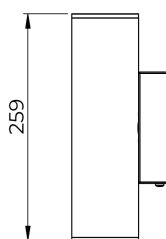

REF.: LIRA-CI-ARI-X-FF160-6-COBCOMFY-30-95-M-(OPÇÕESPBE)

Luminária circular arandela iluminação indireta, 6W 3000K IRC>95. Corpo em alumínio. Acabamento branco, preto ou especial. Controle óptico principal através de facho 60°. Luminária grau de proteção IP-65. Driver corrente constante Liga/Desliga, Triac, 1-10V ou Dali (consultar condições). Tensão de trabalho 220V ou Bivolt.

Aplicação	Ambiente externo
Instalação	Arandela Indireta
Altura	250
Largura	Ø76
Comprimento	103
IP	65
Corpo	Alumínio
Cor	Branca, Preta ou Especial
Ótica principal	Refletor + Acrílico transparente
Potência	6W
Fluxo Luminária	480lm
Intensidade	0cd
Eficácia	80lm/W
Facho	60°
CCT	3000K
IRC	>95
Tensão	220V ou Bivolt
Dimerização	Liga/Desliga, Dali, 0-10 ou Triac
Garantia	5 anos
UGR	Espaçamento 1m (4H/8H) - <-4/<-4
Tipo de LED	COBcomfy
Vida útil	50.000 (ta<25°C)
Eficácia do LED	134lm/W
Fluxo Luminoso do LED	743,9lm
Potência do LED	5,56W

**A = 250mm | B = Ø76mm | C = 103mm**

180°

— C0-180 (Transversal) — C90-270 (Longitudinal)

**IMPORTANTE: ENSAIOS REALIZADOS A 25°C**