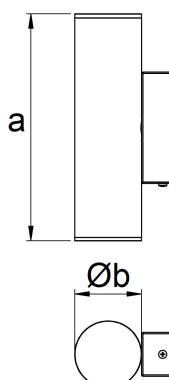

REF.: LIRA-CI-ARID-X-FF124-2X6-COBCOMFY-30-95-M-(OPÇÕESPBE)

Aplicação	Ambiente externo
Instalação	Arandela Direta e Indireta
Altura	250
Largura	Ø76
Comprimento	103
IP	65
Corpo	Alumínio
Cor	Branca, Preta ou Especial
Ótica principal	Refletor + Acrílico transparente
Potência	2X6W
Fluxo Luminária	1033lm
Intensidade	1501cd
Eficácia	-lm/W
Facho	24°
CCT	3000K
IRC	>95
Tensão	220V ou Bivolt
Dimerização	Liga/Desliga, Dali, 0-10 ou Triac
Garantia	5 anos
UGR	Espaçamento 1m (4H/8H) - <7/<7
Tipo de LED	COBcomfy
Vida útil	50.000 (ta<25°C)
Eficácia do LED	134lm/W
Fluxo Luminoso do LED	1487,88lm
Potência do LED	11,12W

**A = 250mm | B = Ø76mm | C = 103mm**

— C0-180 (Transversal) — C90-270 (Longitudinal)

**IMPORTANTE: ENSAIOS REALIZADOS A 25°C**