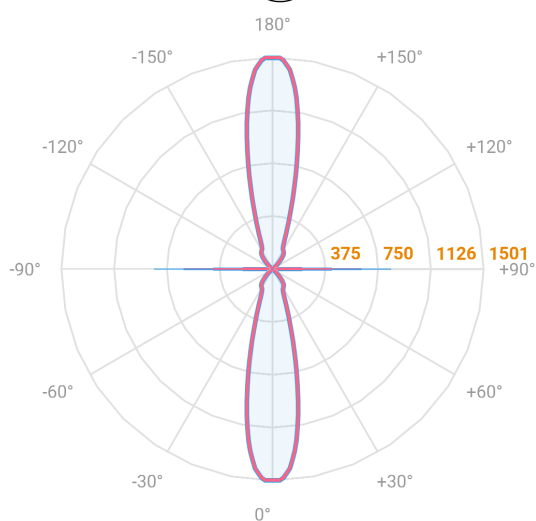

REF.: LIRA-CI-ARID-X-FF124-2X6-COBCOMFY-30-95-M-(OPÇÕESPBE)

Aplicação	Ambiente externo
Instalação	Arandela Direta e Indireta
Altura	250
Largura	Ø76
Comprimento	103
IP	65
Corpo	Alumínio
Cor	Branca, Preta ou Especial
Ótica principal	Refletor + Acrílico transparente
Potência	2X6W
Fluxo Luminária	1033lm
Intensidade	1501cd
Eficácia	-lm/W
Facho	24°
CCT	3000K
IRC	>95
Tensão	220V ou Bivolt
Dimerização	Liga/Desliga, Dali, 0-10 ou Triac
Garantia	5 anos
UGR	Espaçamento 1m (4H/8H) - <7/<7
Tipo de LED	COBcomfy
Vida útil	50.000 (ta<25°C)
Eficácia do LED	134lm/W
Fluxo Luminoso do LED	1487,88lm
Potência do LED	11,12W

**A = 250mm | B = Ø76mm | C = 103mm**

— C0-180 (Transversal) — C90-270 (Longitudinal)

**IMPORTANTE: ENSAIOS REALIZADOS A 25°C**