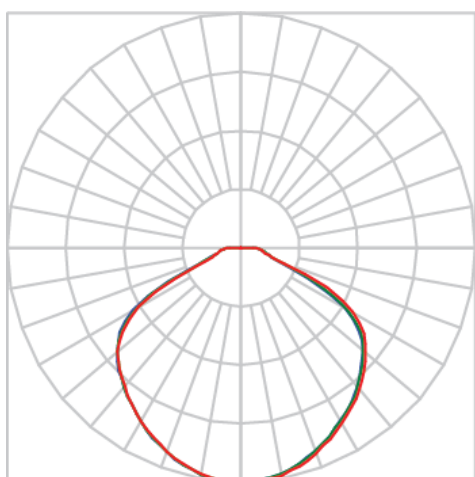

LUA CIRCULAR PENDENTE DIRETA D800 DIFUSO 28W 3000K IRC80 (OPÇÕESPBE)

datasheet gerado em
20-06-26

REF.: LUA-CI-PDD-X-DF-28-3080-D800-(OPÇÕESPBE)

A = 400mm | B = Ø800mm

IMPORTANTE: ENSAIOS REALIZADOS A 25°C

Aplicação	Ambiente interno
Instalação	Pendente Direto
Altura	400
Largura	Ø800
IP	20
Corpo	Alumínio
Cor	Branca, Preta ou Especial
Ótica principal	Refletor
Potência	28W
Fluxo Luminária	1780lm
Intensidade	597cd
Eficácia	64lm/W
Facho	Difuso
CCT	3000K
IRC	>80
Tensão	220V ou Bivolt
Dimerização	Liga/Desliga, Dali, 0-10 ou Triac
Garantia	5 anos
UGR	Espaçamento 1m (4H/8H) - <16/<17
Tipo de LED	Standard
Eficácia do LED	-
Fluxo Luminoso do LED	-
Potência do LED	-