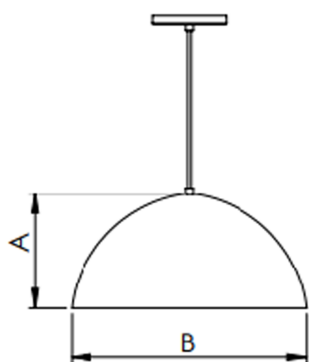

LUA CIRCULAR PENDENTE DIRETA D800 DIFUSO 28W 3000K IRC80 (OPÇÕESPBE)

datasheet gerado em
20-06-26

REF.: LUA-CI-PDD-X-DF-28-3080-D800-(OPÇÕESPBE)

A = 400mm | B = Ø800mm

IMPORTANTE: ENSAIOS REALIZADOS A 25°C

Aplicação	Ambiente interno
Instalação	Pendente Direto
Altura	400
Largura	Ø800
IP	20
Corpo	Alumínio
Cor	Branca, Preta ou Especial
Ótica principal	Refletor
Potência	28W
Fluxo Luminária	1780lm
Intensidade	597cd
Eficácia	64lm/W
Facho	Difuso
CCT	3000K
IRC	>80
Tensão	220V ou Bivolt
Dimerização	Liga/Desliga, Dali, 0-10 ou Triac
Garantia	5 anos
UGR	Espaçamento 1m (4H/8H) - <16/<17
Tipo de LED	Standard
Eficácia do LED	-
Fluxo Luminoso do LED	-
Potência do LED	-