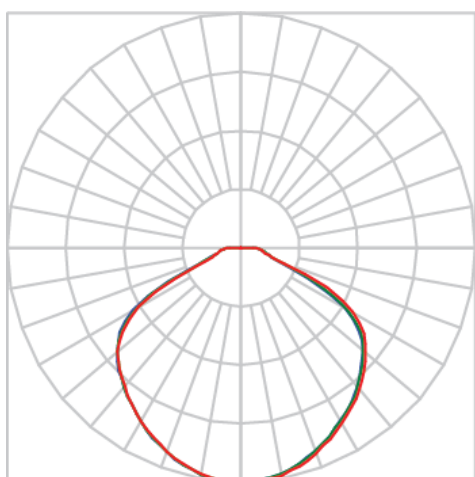

REF.: LUA-CI-PDD-X-DF-28-4080-D800-(OPÇÕESPBE)

A = 400mm | B = Ø800mm

IMPORTANTE: ENSAIOS REALIZADOS A 25°C

Aplicação	Ambiente interno
Instalação	Pendente Direto
Altura	400
Largura	Ø800
IP	20
Corpo	Alumínio
Cor	Branca, Preta ou Especial
Ótica principal	Refletor
Potência	28W
Fluxo Luminária	1827lm
Intensidade	613cd
Eficácia	65lm/W
Facho	Difuso
CCT	4000K
IRC	>80
Tensão	220V ou Bivolt
Dimerização	Liga/Desliga, Dali, 0-10 ou Triac
Garantia	5 anos
UGR	Espaçamento 1m (4H/8H) - <16/<17
Tipo de LED	Standard
Eficácia do LED	-
Fluxo Luminoso do LED	-
Potência do LED	-