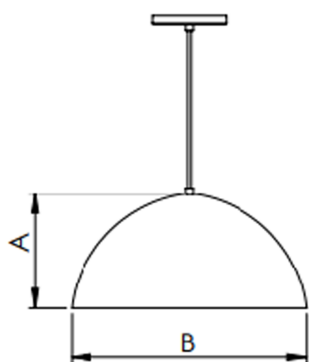

REF.: LUA-CI-PDD-X-DF-7-3080-D420-(OPÇÕESPBE)

A = 210mm | B = Ø420mm

IMPORTANTE: ENSAIOS REALIZADOS A 25°C

Luminária circular pendente iluminação direta, 7W 3000K IRC>80. Corpo em alumínio. Acabamento Branca, Preta ou Especial. Controle óptico principal através de refletor fecho difuso. Luminária grau de proteção IP-20. Driver corrente constante Liga/Desliga, Triac, 1-10V ou Dali (consultar condições). Tensão de trabalho 220V ou Bivolt.

Aplicação	Ambiente interno
Instalação	Pendente Direto
Altura	210
Largura	Ø420
IP	20
Corpo	Alumínio
Cor	Branca, Preta ou Especial
Ótica principal	Refletor
Potência	7W
Fluxo Luminária	528lm
Intensidade	185cd
Eficácia	75lm/W
Facho	Difuso
CCT	3000K
IRC	>80
Tensão	220V ou Bivolt
Dimerização	Liga/Desliga, Dali, 0-10 ou Triac
Garantia	5 anos
UGR	Espaçamento 1m (4H/8H) - <17/<17
Tipo de LED	Standard
Eficácia do LED	-
Fluxo Luminoso do LED	-
Potência do LED	-