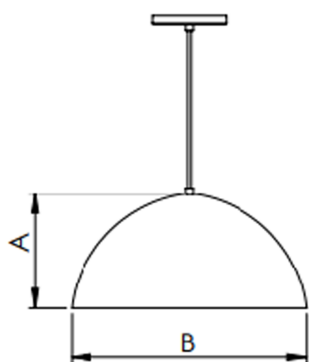

REF.: LUA-CI-PDD-X-DF-7-LUMINAMAX-1-40-80-D420-(OPÇÕESPBE)

A = 210mm | B = Ø420mm

IMPORTANTE: ENSAIOS REALIZADOS A 25°C

Aplicação	Ambiente interno
Instalação	Pendente Direto
Altura	210
Largura	Ø420
IP	20
Corpo	Alumínio
Cor	Branca, Preta ou Especial
Ótica principal	Refletor
Potência	7W
Fluxo Luminária	573lm
Intensidade	203cd
Eficácia	82lm/W
Facho	Difuso
CCT	4000K
IRC	>80
Tensão	220V ou Bivolt
Dimerização	Liga/Desliga, Dali, 0-10 ou Triac
Garantia	5 anos
UGR	Espaçamento 1m (4H/8H) - <17/<17
Tipo de LED	Luminamax
Eficácia do LED	-
Fluxo Luminoso do LED	-
Potência do LED	-