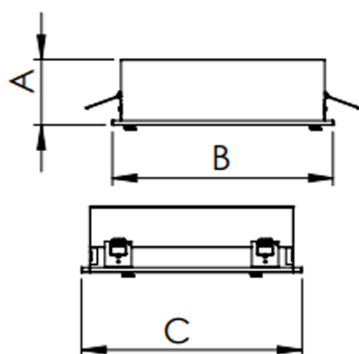

REF.: LUMILAB-QD-EM-GE-DFPSTRANSL-34-2780-620-(OPÇÕESPBE)

Luminária quadrada de embutir em forro de gesso, 34W 2700K IRC>80. Corpo em alumínio. Acabamento Branca, Preta ou Especial. Controle óptico principal através de difusor em poliestireno translúcido. Luminária grau de proteção IP-20. Driver corrente constante Liga/Desliga, Triac, 1-10V ou Dali (consultar condições). Tensão de trabalho 220V ou Bivolt.

Aplicação	Ambiente interno
Instalação	Embutir Gesso
Altura	65
Largura	618
Comprimento	618
IP	20
Corpo	Alumínio
Cor	Branca, Preta ou Especial
Ótica principal	Difusor
Potência	34W
Fluxo Luminária	2729lm
Intensidade	925cd
Eficácia	80lm/W
Facho	Difuso
CCT	2700K
IRC	>80
Tensão	220V ou Bivolt
Dimerização	Liga/Desliga, Dali, 0-10 ou Triac
Garantia	5 anos
UGR	Espaçamento 1m (4H/8H) - <22/<22
Tipo de LED	Standard
Eficácia do LED	-
Fluxo Luminoso do LED	-
Potência do LED	-

A = 65mm | B = 618mm | C = 618mm

IMPORTANTE: ENSAIOS REALIZADOS A 25°C