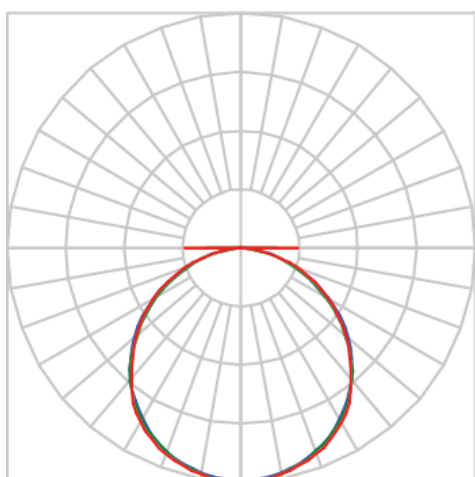

REF.: LUMILAB-QD-EM-GE-DFPSTRANSL-34-2780-620-(OPÇÕESPBE)

Luminária quadrada de embutir em forro de gesso, 34W 2700K IRC>80. Corpo em alumínio. Acabamento Branca, Preta ou Especial. Controle óptico principal através de difusor em poliestireno translúcido. Luminária grau de proteção IP-20. Driver corrente constante Liga/Desliga, Triac, 1-10V ou Dali (consultar condições). Tensão de trabalho 220V ou Bivolt.

Aplicação	Ambiente interno
Instalação	Embutir Gesso
Altura	65
Largura	618
Comprimento	618
IP	20
Corpo	Alumínio
Cor	Branca, Preta ou Especial
Ótica principal	Difusor
Potência	34W
Fluxo Luminária	2729lm
Intensidade	925cd
Eficácia	80lm/W
Facho	Difuso
CCT	2700K
IRC	>80
Tensão	220V ou Bivolt
Dimerização	Liga/Desliga, Dali, 0-10 ou Triac
Garantia	5 anos
UGR	Espaçamento 1m (4H/8H) - <22/<22
Tipo de LED	Standard
Eficácia do LED	-
Fluxo Luminoso do LED	-
Potência do LED	-

A = 65mm | B = 618mm | C = 618mm

IMPORTANTE: ENSAIOS REALIZADOS A 25°C