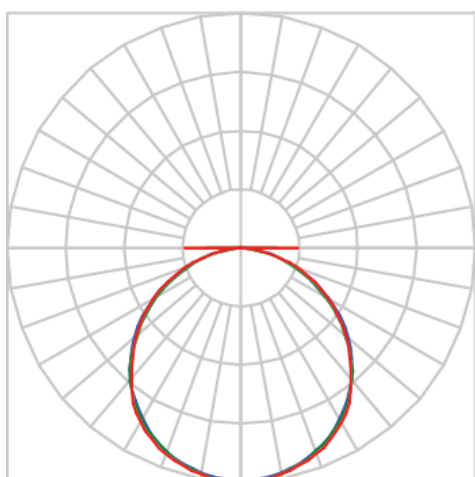

REF.: LUMILAB-QD-EM-GE-DFPSTRANSL-34-3080-620-(OPÇÕESPBE)

Luminária quadrada de embutir em forro de gesso, 34W 3000K IRC>80. Corpo em alumínio. Acabamento Branca, Preta ou Especial. Controle óptico principal através de difusor em poliestireno translúcido. Luminária grau de proteção IP-20. Driver corrente constante Liga/Desliga, Triac, 1-10V ou Dali (consultar condições). Tensão de trabalho 220V ou Bivolt.

Aplicação	Ambiente interno
Instalação	Embutir Gesso
Altura	65
Largura	618
Comprimento	618
IP	20
Corpo	Alumínio
Cor	Branca, Preta ou Especial
Ótica principal	Difusor
Potência	34W
Fluxo Luminária	2880lm
Intensidade	976cd
Eficácia	85lm/W
Facho	Difuso
CCT	3000K
IRC	>80
Tensão	220V ou Bivolt
Dimerização	Liga/Desliga, Dali, 0-10 ou Triac
Garantia	5 anos
UGR	Espaçamento 1m (4H/8H) - <22/<22
Tipo de LED	Standard
Eficácia do LED	-
Fluxo Luminoso do LED	-
Potência do LED	-

A = 65mm | B = 618mm | C = 618mm

IMPORTANTE: ENSAIOS REALIZADOS A 25°C