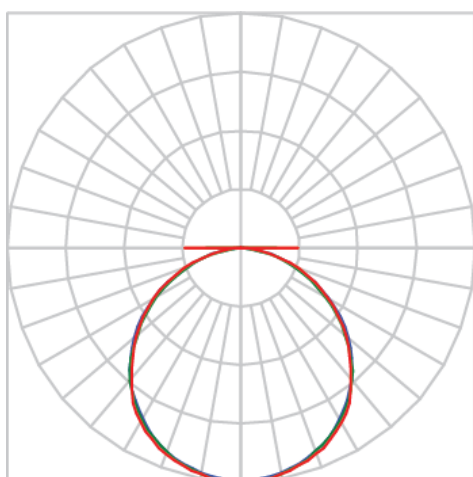

REF.: LUMILAB-QD-EM-GE-DFPSTRANSL-34-3080-620-(OPÇÕESPBE)

A = 65mm | B = 618mm | C = 618mm

IMPORTANTE: ENSAIOS REALIZADOS A 25°C

Aplicação	Ambiente interno
Instalação	Embutir Gesso
Altura	65
Largura	618
Comprimento	618
IP	20
Corpo	Alumínio
Cor	Branca, Preta ou Especial
Ótica principal	Difusor
Potência	34W
Fluxo Luminária	2880lm
Intensidade	976cd
Eficácia	85lm/W
Facho	Difuso
CCT	3000K
IRC	>80
Tensão	220V ou Bivolt
Dimerização	Liga/Desliga, Dali, 0-10 ou Triac
Garantia	5 anos
UGR	Espaçamento 1m (4H/8H) - <22/<22
Tipo de LED	Standard
Eficácia do LED	-
Fluxo Luminoso do LED	-
Potência do LED	-