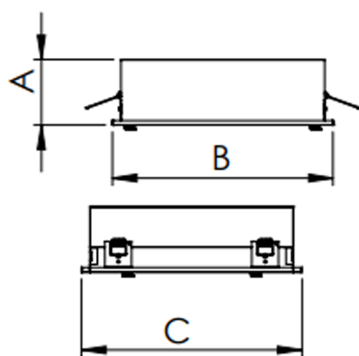

REF.: LUMILAB-QD-EM-GE-DFPSTRANSL-34-3080-620-(OPÇÕESPBE)

Luminária quadrada de embutir em forro de gesso, 34W 3000K IRC>80. Corpo em alumínio. Acabamento Branca, Preta ou Especial. Controle óptico principal através de difusor em poliestireno translúcido. Luminária grau de proteção IP-20. Driver corrente constante Liga/Desliga, Triac, 1-10V ou Dali (consultar condições). Tensão de trabalho 220V ou Bivolt.

Aplicação	Ambiente interno
Instalação	Embutir Gesso
Altura	65
Largura	618
Comprimento	618
IP	20
Corpo	Alumínio
Cor	Branca, Preta ou Especial
Ótica principal	Difusor
Potência	34W
Fluxo Luminária	2880lm
Intensidade	976cd
Eficácia	85lm/W
Facho	Difuso
CCT	3000K
IRC	>80
Tensão	220V ou Bivolt
Dimerização	Liga/Desliga, Dali, 0-10 ou Triac
Garantia	5 anos
UGR	Espaçamento 1m (4H/8H) - <22/<22
Tipo de LED	Standard
Eficácia do LED	-
Fluxo Luminoso do LED	-
Potência do LED	-

A = 65mm | B = 618mm | C = 618mm

IMPORTANTE: ENSAIOS REALIZADOS A 25°C