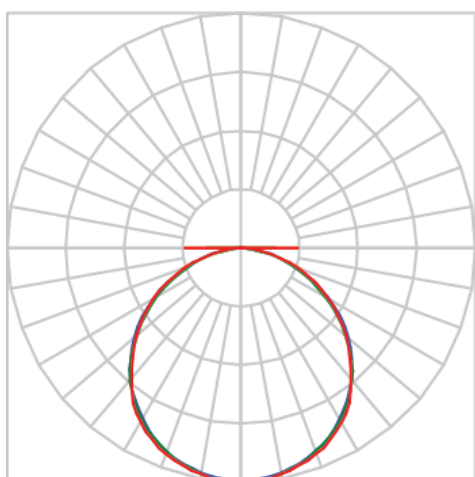

REF.: LUMILAB-RT-EM-GE-DFPSTRANSL-20-2780-620-(OPÇÕESPBE)

**A = 65mm | B = 245mm | C = 618mm**

**IMPORTANTE: ENSAIOS REALIZADOS A 25°C**

Aplicação	Ambiente interno
Instalação	Embutir Gesso
Altura	65
Largura	245
Comprimento	618
IP	20
Corpo	Alumínio
Cor	Branca, Preta ou Especial
Ótica principal	Difusor
Potência	20W
Fluxo Luminária	1335lm
Intensidade	472cd
Eficácia	67lm/W
Facho	Difuso
CCT	2700K
IRC	>80
Tensão	220V ou Bivolt
Dimerização	Liga/Desliga, Dali, 0-10 ou Triac
Garantia	5 anos
UGR	Espaçamento 1m (4H/8H) - <24/<23
Tipo de LED	Standard
Eficácia do LED	-
Fluxo Luminoso do LED	-
Potência do LED	-