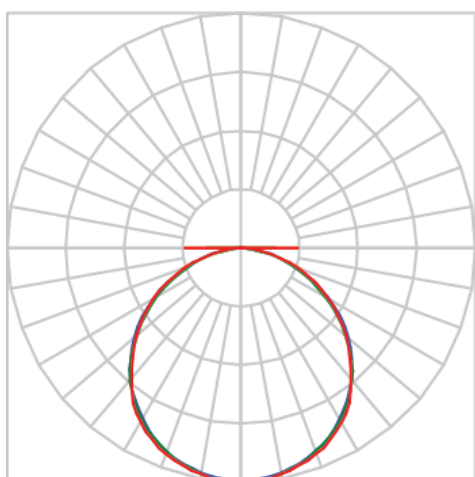

REF.: LUMILAB-RT-EM-GE-DFPSTRANSL-20-3080-620-(OPÇÕESPBE)

A = 65mm | B = 245mm | C = 618mm

IMPORTANTE: ENSAIOS REALIZADOS A 25°C

Aplicação	Ambiente interno
Instalação	Embutir Gesso
Altura	65
Largura	245
Comprimento	618
IP	20
Corpo	Alumínio
Cor	Branca, Preta ou Especial
Ótica principal	Difusor
Potência	20W
Fluxo Luminária	1409lm
Intensidade	498cd
Eficácia	70lm/W
Facho	Difuso
CCT	3000K
IRC	>80
Tensão	220V ou Bivolt
Dimerização	Liga/Desliga, Dali, 0-10 ou Triac
Garantia	5 anos
UGR	Espaçamento 1m (4H/8H) - <24/<24
Tipo de LED	Standard
Eficácia do LED	-
Fluxo Luminoso do LED	-
Potência do LED	-