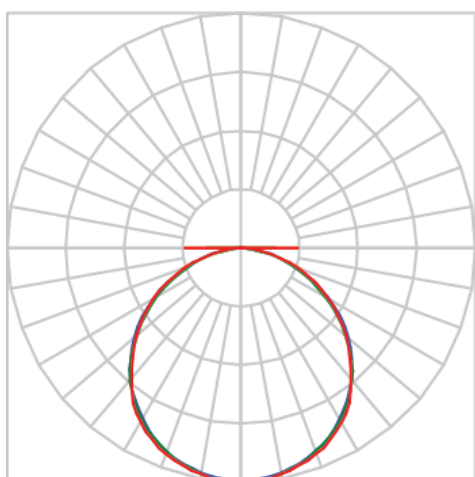

REF.: LUMILAB-RT-EM-GE-DFPSTRANSL-20-5080-620-(OPÇÕESPBE)

**A = 65mm | B = 245mm | C = 618mm**

**IMPORTANTE: ENSAIOS REALIZADOS A 25°C**

Aplicação	Ambiente interno
Instalação	Embutir Gesso
Altura	65
Largura	245
Comprimento	618
IP	20
Corpo	Alumínio
Cor	Branca, Preta ou Especial
Ótica principal	Difusor
Potência	20W
Fluxo Luminária	1447lm
Intensidade	512cd
Eficácia	72lm/W
Facho	Difuso
CCT	5000K
IRC	>80
Tensão	220V ou Bivolt
Dimerização	Liga/Desliga, Dali, 0-10 ou Triac
Garantia	5 anos
UGR	Espaçamento 1m (4H/8H) - <24/<24
Tipo de LED	Standard
Eficácia do LED	-
Fluxo Luminoso do LED	-
Potência do LED	-