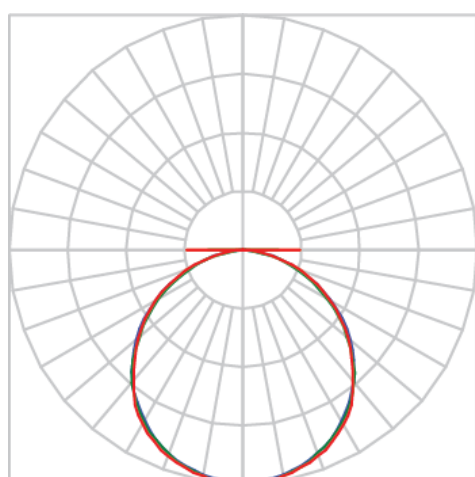

REF.: LUMILAB-RT-EM-GE-DFPSTRANSL-34-3080-1243-(OPÇÕESPBE)

**A = 65mm | B = 245mm | C = 1243mm**

**IMPORTANTE: ENSAIOS REALIZADOS A 25°C**

Aplicação	Ambiente interno
Instalação	Embutir Gesso
Altura	65
Largura	245
Comprimento	1243
IP	20
Corpo	Alumínio
Cor	Branca, Preta ou Especial
Ótica principal	Difusor
Potência	34W
Fluxo Luminária	2683lm
Intensidade	894cd
Eficácia	79lm/W
Facho	Difuso
CCT	3000K
IRC	>80
Tensão	220V ou Bivolt
Dimerização	Liga/Desliga, Dali, 0-10 ou Triac
Garantia	5 anos
UGR	Espaçamento 1m (4H/8H) - <23/<23
Tipo de LED	Standard
Eficácia do LED	-
Fluxo Luminoso do LED	-
Potência do LED	-