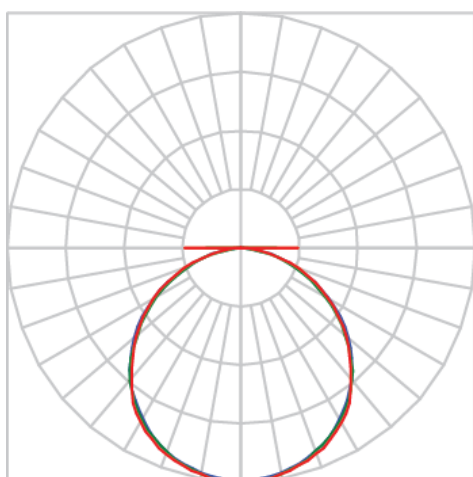

REF.: LUMILAB-RT-EM-GE-DFPSTRANSL-34-5080-1243-(OPÇÕESPBE)

**A = 65mm | B = 245mm | C = 1243mm**

**IMPORTANTE: ENSAIOS REALIZADOS A 25°C**

Aplicação	Ambiente interno
Instalação	Embutir Gesso
Altura	65
Largura	245
Comprimento	1243
IP	20
Corpo	Alumínio
Cor	Branca, Preta ou Especial
Ótica principal	Difusor
Potência	34W
Fluxo Luminária	2754lm
Intensidade	918cd
Eficácia	81lm/W
Facho	Difuso
CCT	5000K
IRC	>80
Tensão	220V ou Bivolt
Dimerização	Liga/Desliga, Dali, 0-10 ou Triac
Garantia	5 anos
UGR	Espaçamento 1m (4H/8H) - <23/<23
Tipo de LED	Standard
Eficácia do LED	-
Fluxo Luminoso do LED	-
Potência do LED	-