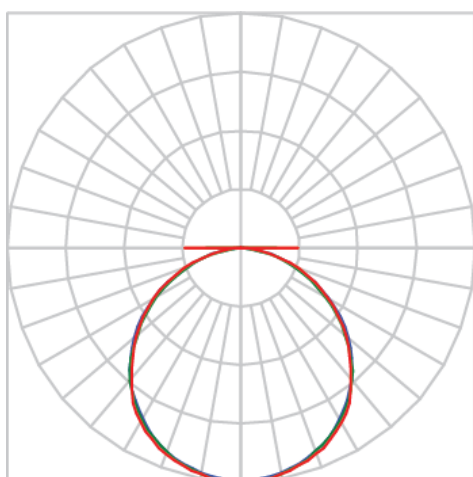

REF.: LUMILAB-RT-EM-GE-DFPSTRANSL-40-3080-1243-(OPÇÕESPBE)

A = 65mm | B = 245mm | C = 1243mm

IMPORTANTE: ENSAIOS REALIZADOS A 25°C

Aplicação	Ambiente interno
Instalação	Embutir Gesso
Altura	65
Largura	245
Comprimento	1243
IP	20
Corpo	Alumínio
Cor	Branca, Preta ou Especial
Ótica principal	Difusor
Potência	40W
Fluxo Luminária	2998lm
Intensidade	1078cd
Eficácia	75lm/W
Facho	Difuso
CCT	3000K
IRC	>80
Tensão	220V ou Bivolt
Dimerização	Liga/Desliga, Dali, 0-10 ou Triac
Garantia	5 anos
UGR	Espaçamento 1m (4H/8H) - <24/<24
Tipo de LED	Standard
Eficácia do LED	71lm/W
Fluxo Luminoso do LED	2824,1lm
Potência do LED	40W