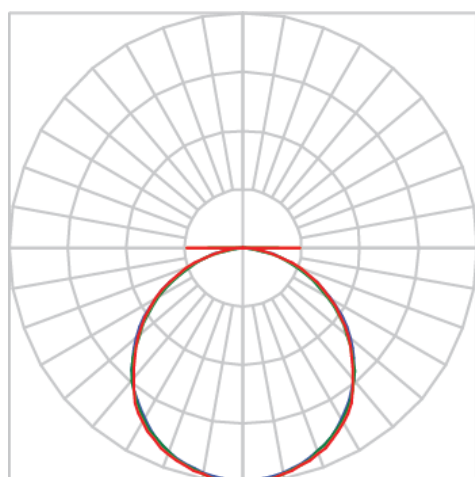

REF.: LUMILAB-RT-EM-GE-DFPSTRANSL-40-4080-1243-(OPÇÕESPBE)

A = 65mm | B = 245mm | C = 1243mm

IMPORTANTE: ENSAIOS REALIZADOS A 25°C

Aplicação	Ambiente interno
Instalação	Embutir Gesso
Altura	65
Largura	245
Comprimento	1243
IP	20
Corpo	Alumínio
Cor	Branca, Preta ou Especial
Ótica principal	Difusor
Potência	40W
Fluxo Luminária	3077lm
Intensidade	1106cd
Eficácia	77lm/W
Facho	Difuso
CCT	4000K
IRC	>80
Tensão	220V ou Bivolt
Dimerização	Liga/Desliga, Dali, 0-10 ou Triac
Garantia	5 anos
UGR	Espaçamento 1m (4H/8H) - <24/<24
Tipo de LED	Standard
Eficácia do LED	72lm/W
Fluxo Luminoso do LED	2898,4lm
Potência do LED	40W