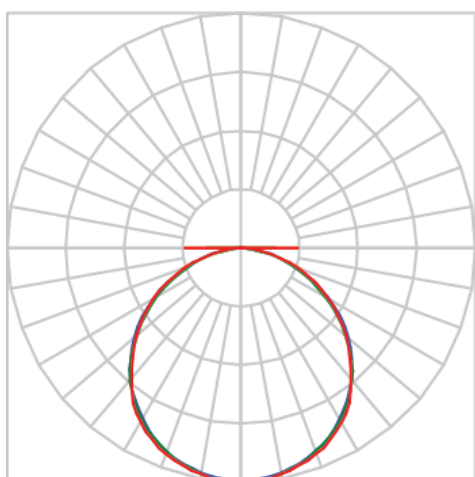

LUMILAB RETANGULAR EMBUTIR 620 MODULADO PS TRANSLUCIDO 20W 3000K IRC80 (OPÇÕESPBE)

datasheet gerado em
20-06-26

REF.: LUMILAB-RT-EM-MD-DFPSTRANSL-20-3080-620-(OPÇÕESPBE)

A = 65mm | B = 245mm | C = 618mm

IMPORTANTE: ENSAIOS REALIZADOS A 25°C

Aplicação	Ambiente interno
Instalação	Embutir Modulado
Altura	65
Largura	245
Comprimento	618
IP	20
Corpo	Alumínio
Cor	Branca, Preta ou Especial
Ótica principal	Difusor
Potência	20W
Fluxo Luminária	1409lm
Intensidade	498cd
Eficácia	70lm/W
Facho	Difuso
CCT	3000K
IRC	>80
Tensão	220V ou Bivolt
Dimerização	Liga/Desliga, Dali, 0-10 ou Triac
Garantia	5 anos
UGR	Espaçamento 1m (4H/8H) - <24/<24
Tipo de LED	Standard
Eficácia do LED	-
Fluxo Luminoso do LED	-
Potência do LED	-