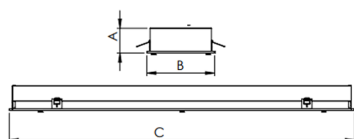

REF.: LUMILAB-RT-EM-MD-DFPSTRANSL-34-2780-1243-(OPÇÕESPBE)

A = 65mm | B = 245mm | C = 1243mm

IMPORTANTE: ENSAIOS REALIZADOS A 25°C

Aplicação	Ambiente interno
Instalação	Embutir Modulado
Altura	65
Largura	245
Comprimento	1243
IP	20
Corpo	Alumínio
Cor	Branca, Preta ou Especial
Ótica principal	Difusor
Potência	34W
Fluxo Luminária	2542lm
Intensidade	847cd
Eficácia	75lm/W
Facho	Difuso
CCT	2700K
IRC	>80
Tensão	220V ou Bivolt
Dimerização	Liga/Desliga, Dali, 0-10 ou Triac
Garantia	5 anos
UGR	Espaçamento 1m (4H/8H) - <23/<23
Tipo de LED	Standard
Eficácia do LED	-
Fluxo Luminoso do LED	-
Potência do LED	-