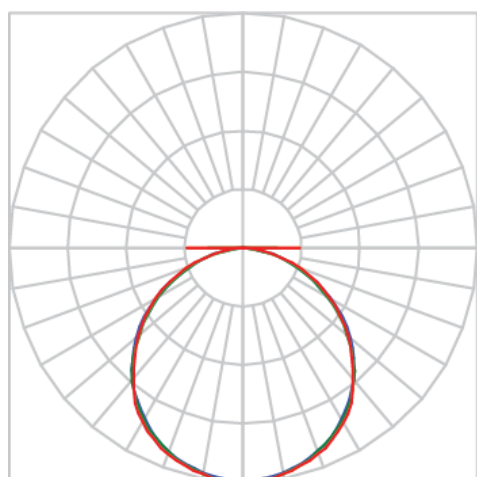

# LUMINA QUADRADA EMBUTIR 618 GESSO OTICO COM DIF. PS TRANSLUCIDO 40W 3000K IRC80 (OPÇÕESPBE)

datasheet gerado em  
20-06-26

REF.: LUMINA-QD-EM-GE-OPPSTRANSL-40-3080-618-(OPÇÕESPBE)

A = 55mm | B = 618mm | C = 618mm

IMPORTANTE: ENSAIOS REALIZADOS A 25°C

Aplicação	Ambiente interno
Instalação	Embutir Gesso
Altura	55
Largura	618
Comprimento	618
IP	20
Corpo	Alumínio
Cor	Branca, Preta ou Especial
Ótica principal	Difusor
Potência	40W
Fluxo Luminária	3050lm
Intensidade	1087cd
Eficácia	76lm/W
Facho	Difuso
CCT	3000K
IRC	>80
Tensão	220V ou Bivolt
Dimerização	Liga/Desliga, Dali, 0-10 ou Triac
Garantia	5 anos
UGR	Espaçamento 1m (4H/8H) - <20/<20
Tipo de LED	Standard
Eficácia do LED	71lm/W
Fluxo Luminoso do LED	2824,1lm
Potência do LED	40W