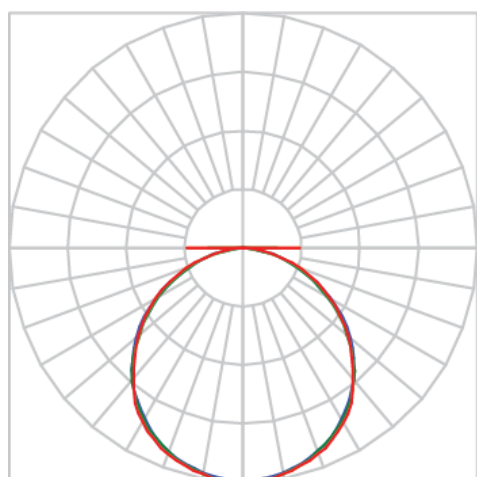

LUMINA QUADRADA EMBUTIR 618 GESSO OTICO COM DIF. PS TRANSLUCIDO 40W LUMINACHROMA-05 2700K IRC95 (OPÇÕESPBE)

datasheet gerado em
06-05-26

REF.: LUMINA-QD-EM-GE-OPPSTRANSL-40-LUMINACHROMA-05-27-95-618-(OPÇÕESPBE)

A = 55mm | B = 618mm | C = 618mm

IMPORTANTE: ENSAIOS REALIZADOS A 25°C

Luminária quadrada de embutir em forro de gesso, 40W 2700K IRC>95. Corpo em alumínio. Acabamento Branca, Preta ou Especial. Controle óptico principal através de fecho difuso. Luminária grau de proteção IP-20. Driver corrente constante Liga/Desliga, Triac, 1-10V ou Dali (consultar condições). Tensão de trabalho 220V ou Bivolt.

Aplicação	Ambiente interno
Instalação	Embutir Gesso
Altura	55
Largura	618
Comprimento	618
IP	20
Corpo	Alumínio
Cor	Branca, Preta ou Especial
Ótica principal	Difusor
Potência	40W
Fluxo Luminária	2312lm
Intensidade	824cd
Eficácia	58lm/W
Facho	Difuso
CCT	2700K
IRC	>95
Tensão	220V ou Bivolt
Dimerização	Liga/Desliga, Dali, 0-10 ou Triac
Garantia	5 anos
UGR	Espaçamento 1m (4H/8H) - <19/<19
Tipo de LED	Luminachroma
Eficácia do LED	-
Fluxo Luminoso do LED	-
Potência do LED	-