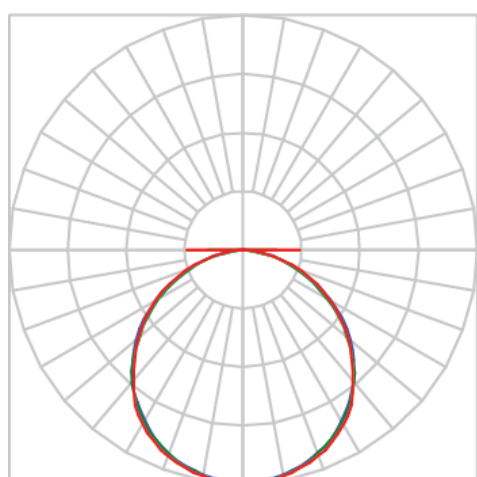

# LUMINA QUADRADA EMBUTIR 618 GESSO OTICO COM DIF. PS TRANSLUCIDO 40W LUMINACHROMA-05 2700K IRC95 (OPÇÕESPBE)

datasheet gerado em  
20-06-26

REF.: LUMINA-QD-EM-GE-OPPSTRANSL-40-LUMINACHROMA-05-27-95-618-(OPÇÕESPBE)

A = 55mm | B = 618mm | C = 618mm

IMPORTANTE: ENSAIOS REALIZADOS A 25°C

Aplicação	Ambiente interno
Instalação	Embutir Gesso
Altura	55
Largura	618
Comprimento	618
IP	20
Corpo	Alumínio
Cor	Branca, Preta ou Especial
Ótica principal	Difusor
Potência	40W
Fluxo Luminária	2312lm
Intensidade	824cd
Eficácia	58lm/W
Facho	Difuso
CCT	2700K
IRC	>95
Tensão	220V ou Bivolt
Dimerização	Liga/Desliga, Dali, 0-10 ou Triac
Garantia	5 anos
UGR	Espaçamento 1m (4H/8H) - <19/<19
Tipo de LED	Luminachroma
Eficácia do LED	-
Fluxo Luminoso do LED	-
Potência do LED	-